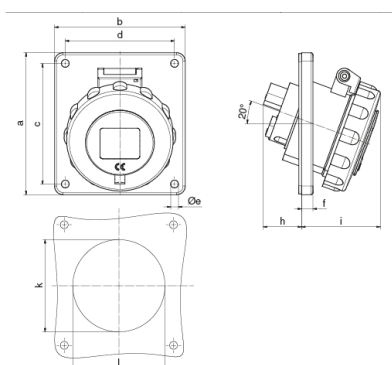

Панельная розетка с наклоном - Фланец 100x92, крепление 85x77

Abbildung ähnlich - similar picture

Описание изделия	
№ арт. BALS	1278
Код EAN	4024941012782
Группа продукции	Панельная розетка с наклоном
Сила тока	32 A
Кол-во полюсов	3-пол.
Расположение фаз	2 фазы+PE
Положение заземляющего контакта	6 ч
	от 200 до 250 В
Частота	50 и 60 Гц
Степень защиты	IP67

Описание изделия	
Маркировочный цвет	синий
Цвет прибора	Откидная крышка синяя RAL 5015, Байон. кольцо серый RAL 7035, Корпус серый RAL 7035
Соединение	с винт. клеммой
Макс. поперечное сечение кабеля	10,0 мм <sup>2</sup>
Кабельный ввод	null
Высота прибора, мм	109mm
Ширина прибора, мм	94mm
Глубина прибора, мм	111mm
Вертик. размер фланца, мм	100mm
Гориз. размер фланца, мм	92mm
Вертик. расстояние между отверстиями, мм	85mm
Гориз. расстояние между отверстиями, мм	77mm
Материал корпуса	Полиамид
Контакты	Контактная подложка из полиамида, Контакты из необработанной латуни

прочие технические характеристики	
	Наклон составляет 20°

Логистика	
Масса одного изделия	0.272 кг / null
Тип упаковки	null

Логистика	
Кол-во в упаковке	1 ST
Код EAN	4024941012782
Длина	111 mm
Ширина	94 mm
Высота	109 mm
Масса	0,273 kg
Объем	1 137,306 ccm
Тип упаковки	null
Кол-во в упаковке	10 ST
Код EAN	4024941970853
Длина	295 mm
Ширина	185 mm
Высота	215 mm
Масса	2,884 kg
Объем	9 975 ccm