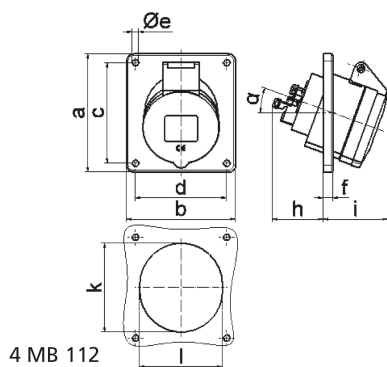

Панельная розетка с наклоном - Фланец 100x92, крепление 85x77

Описание изделия	
№ арт. BALS	12780
Код EAN	4024941127806
Группа продукции	Панельная розетка Quick-Connect с наклоном
Сила тока	16 A
Кол-во полюсов	4-пол.
Расположение фаз	3 фазы+PE
Положение заземляющего контакта	7 ч
	от 480 до 500 В
Частота	50 и 60 Гц
Степень защиты	IP44

Описание изделия	
Маркировочный цвет	черный
Цвет прибора	Откидная крышка черная RAL9005, Корпус серый RAL 7035
Соединение	безвинтовые туннельные пружинные клеммы с контактом Kontex
Макс. поперечное сечение кабеля	4,0 мм ²
Кабельный ввод	null
Высота прибора, мм	100mm
Ширина прибора, мм	92mm
Глубина прибора, мм	93mm
Вертик. размер фланца, мм	100mm
Гориз. размер фланца, мм	92mm
Вертик. расстояние между отверстиями, мм	85mm
Гориз. расстояние между отверстиями, мм	77mm
Материал корпуса	Полиамид
Контакты	Контактная подложка из полиамида, Контакты из необработанной латуни

прочие технические характеристики	
	Наклон составляет 20°

Логистика	
Масса одного изделия	0.137 кг / null
Тип упаковки	null

Логистика	
Кол-во в упаковке	1 ST
Код EAN	4024941127806
Длина	93 mm
Ширина	92 mm
Высота	100 mm
Масса	0,138 kg
Объем	855,6 ccm
Тип упаковки	null
Кол-во в упаковке	10 ST
Код EAN	4024941829656
Длина	245 mm
Ширина	177 mm
Высота	185 mm
Масса	1,503 kg
Объем	7 140 ccm

Ampere	16	16	16	32	32	32
Polzahl	3	4	5	3	4	5
a	74,0	100,0	100,0	100,0	100,0	100,0
b	62,0	92,0	92,0	92,0	92,0	92,0
c	60,0	85,0	85,0	85,0	85,0	85,0
d	52,0	77,0	77,0	77,0	77,0	77,0
e ø	5,5	5,5	5,5	5,5	5,5	5,5
f	8,0	8,0	8,0	8,0	8,0	8,0
h	46,0	46,0	46,0	55,0	55,0	55,0
i	48,0	50,0	55,0	68,0	68,0	60,0
k	57,0	65,0	70,0	75,0	75,0	78,0
l	52,0	65,0	70,0	75,0	75,0	78,0
α	20°	20°	20°	20°	20°	20°
Leiter mm ² min	1,5	1,5	1,5	2,5	2,5	2,5
Leiter mm ² max	4	4	4	10	10	10