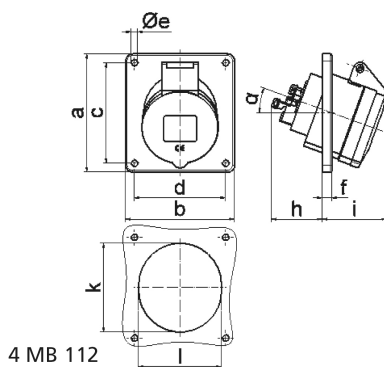

Панельная розетка с наклоном - Фланец 100x92, крепление 85x77

Описание изделия	
№ арт. BALS	12781
Код EAN	4024941127813
Группа продукции	Панельная розетка Quick-Connect с наклоном
Сила тока	16 A
Кол-во полюсов	4-пол.
Расположение фаз	3 фазы+PE
Положение заземляющего контакта	10 ч
	> 50 В
Частота	от 100 до 300 Гц включительно
Степень защиты	IP44

Описание изделия	
Маркировочный цвет	зеленый
Цвет прибора	Откидная крышка зеленаяRAL6002, Корпус серый RAL 7035
Соединение	безвинтовые туннельные пружинные клеммы с контактом Kontex
Макс. поперечное сечение кабеля	4,0 мм ²
Кабельный ввод	null
Высота прибора, мм	100mm
Ширина прибора, мм	92mm
Глубина прибора, мм	93mm
Вертик. размер фланца, мм	100mm
Гориз. размер фланца, мм	92mm
Вертик. расстояние между отверстиями, мм	85mm
Гориз. расстояние между отверстиями, мм	77mm
Материал корпуса	Полиамид
Контакты	Контактная подложка из полиамида, Контакты из необработанной латуни

прочие технические характеристики	
	Наклон составляет 20°

Логистика	
Масса одного изделия	0.138 кг / null
Тип упаковки	null

Логистика	
Кол-во в упаковке	1 ST
Код EAN	4024941127813
Длина	93 mm
Ширина	92 mm
Высота	100 mm
Масса	0,139 kg
Объем	855,6 ccm
Тип упаковки	null
Кол-во в упаковке	10 ST
Код EAN	4024941820837
Длина	245 mm
Ширина	177 mm
Высота	185 mm
Масса	1,513 kg
Объем	7 140 ccm

Ampere Polzahl	16 3	16 4	16 5	32 3	32 4	32 5
a	74,0	100,0	100,0	100,0	100,0	100,0
b	62,0	92,0	92,0	92,0	92,0	92,0
c	60,0	85,0	85,0	85,0	85,0	85,0
d	52,0	77,0	77,0	77,0	77,0	77,0
e ø	5,5	5,5	5,5	5,5	5,5	5,5
f	8,0	8,0	8,0	8,0	8,0	8,0
h	46,0	46,0	46,0	55,0	55,0	55,0
i	48,0	50,0	55,0	68,0	68,0	60,0
k	57,0	65,0	70,0	75,0	75,0	78,0
l	52,0	65,0	70,0	75,0	75,0	78,0
α	20°	20°	20°	20°	20°	20°
Leiter mm ² min	1,5	1,5	1,5	2,5	2,5	2,5
Leiter mm ² max	4	4	4	10	10	10