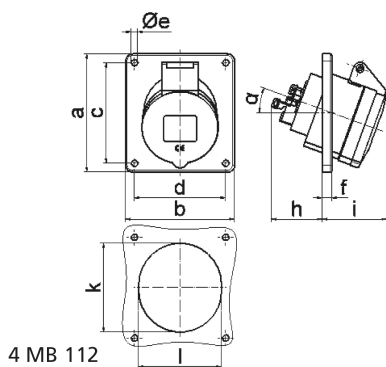

Панельная розетка с наклоном - Фланец 100x92, крепление 85x77

Описание изделия	
№ арт. BALS	12783
Код EAN	4024941127837
Группа продукции	Панельная розетка Quick-Connect с наклоном
Сила тока	16 A
Кол-во полюсов	5-пол.
Расположение фаз	3 фазы+N+PE
Положение заземляющего контакта	4 ч
	от 57/100 до 75/130 В
Частота	50 и 60 Гц
Степень защиты	IP44

Описание изделия	
Маркировочный цвет	желтый
Цвет прибора	Откидная крышка желтая RAL1012, Корпус серый RAL 7035
Соединение	безвинтовые туннельные пружинные клеммы с контактом Kontex
Макс. поперечное сечение кабеля	4,0 мм <sup>2</sup>
Кабельный ввод	null
Высота прибора, мм	100mm
Ширина прибора, мм	92mm
Глубина прибора, мм	96mm
Вертик. размер фланца, мм	100mm
Гориз. размер фланца, мм	92mm
Вертик. расстояние между отверстиями, мм	85mm
Гориз. расстояние между отверстиями, мм	77mm
Материал корпуса	Полиамид
Контакты	Контактная подложка из полиамида, Контакты из необработанной латуни

прочие технические характеристики	
	Наклон составляет 20°

Логистика	
Масса одного изделия	0.16 кг / null
Тип упаковки	null

Логистика	
Кол-во в упаковке	1 ST
Код EAN	4024941127837
Длина	96 mm
Ширина	92 mm
Высота	100 mm
Масса	0,161 kg
Объем	883,2 ccm
Тип упаковки	null
Кол-во в упаковке	10 ST
Код EAN	4024941829595
Длина	245 mm
Ширина	177 mm
Высота	185 mm
Масса	1,733 kg
Объем	7 140 ccm

Ampere Polzahl	16 3	16 4	16 5	32 3	32 4	32 5
a	74,0	100,0	100,0	100,0	100,0	100,0
b	62,0	92,0	92,0	92,0	92,0	92,0
c	60,0	85,0	85,0	85,0	85,0	85,0
d	52,0	77,0	77,0	77,0	77,0	77,0
e ø	5,5	5,5	5,5	5,5	5,5	5,5
f	8,0	8,0	8,0	8,0	8,0	8,0
h	46,0	46,0	46,0	55,0	55,0	55,0
i	48,0	50,0	55,0	68,0	68,0	60,0
k	57,0	65,0	70,0	75,0	75,0	78,0
l	52,0	65,0	70,0	75,0	75,0	78,0
α	20°	20°	20°	20°	20°	20°
Leiter mm <sup>2</sup> min	1,5	1,5	1,5	2,5	2,5	2,5
Leiter mm <sup>2</sup> max	4	4	4	10	10	10