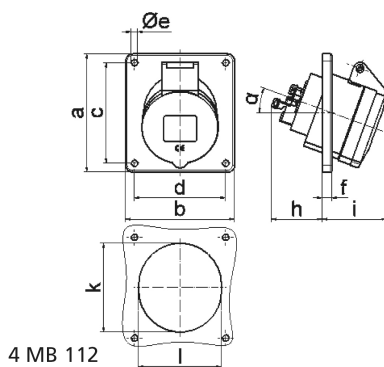

Панельная розетка с наклоном - Фланец 100x92, крепление 85x77

Описание изделия	
№ арт. BALS	12786
Код EAN	4024941127868
Группа продукции	Панельная розетка Quick-Connect с наклоном
Сила тока	16 A
Кол-во полюсов	5-пол.
Расположение фаз	3 фазы+N+PE
Положение заземляющего контакта	10 ч
	> 50 В
Частота	от 100 до 300 Гц включительно
Степень защиты	IP44

Описание изделия	
Маркировочный цвет	зеленый
Цвет прибора	Откидная крышка зеленаяRAL6002, Корпус серый RAL 7035
Соединение	безвинтовые туннельные пружинные клеммы с контактом Kontex
Макс. поперечное сечение кабеля	4,0 мм <sup>2</sup>
Кабельный ввод	null
Высота прибора, мм	100mm
Ширина прибора, мм	92mm
Глубина прибора, мм	96mm
Вертик. размер фланца, мм	100mm
Гориз. размер фланца, мм	92mm
Вертик. расстояние между отверстиями, мм	85mm
Гориз. расстояние между отверстиями, мм	77mm
Материал корпуса	Полиамид
Контакты	Контактная подложка из полиамида, Контакты из необработанной латуни

прочие технические характеристики	
	Наклон составляет 20°

Логистика	
Масса одного изделия	0.16 кг / null
Тип упаковки	null

Логистика	
Кол-во в упаковке	1 ST
Код EAN	4024941127868
Длина	96 mm
Ширина	92 mm
Высота	100 mm
Масса	0,161 kg
Объем	883,2 ccm
Тип упаковки	null
Кол-во в упаковке	10 ST
Код EAN	4024941829694
Длина	245 mm
Ширина	177 mm
Высота	185 mm
Масса	1,733 kg
Объем	7 140 ccm

Ampere Polzahl	16 3	16 4	16 5	32 3	32 4	32 5
a	74,0	100,0	100,0	100,0	100,0	100,0
b	62,0	92,0	92,0	92,0	92,0	92,0
c	60,0	85,0	85,0	85,0	85,0	85,0
d	52,0	77,0	77,0	77,0	77,0	77,0
e ø	5,5	5,5	5,5	5,5	5,5	5,5
f	8,0	8,0	8,0	8,0	8,0	8,0
h	46,0	46,0	46,0	55,0	55,0	55,0
i	48,0	50,0	55,0	68,0	68,0	60,0
k	57,0	65,0	70,0	75,0	75,0	78,0
l	52,0	65,0	70,0	75,0	75,0	78,0
α	20°	20°	20°	20°	20°	20°
Leiter mm <sup>2</sup> min	1,5	1,5	1,5	2,5	2,5	2,5
Leiter mm <sup>2</sup> max	4	4	4	10	10	10