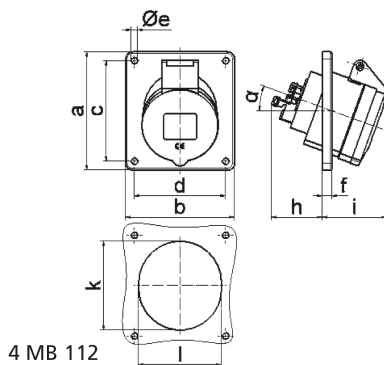

Панельная розетка с наклоном - Фланец 100x92, крепление 85x77

Описание изделия	
№ арт. BALS	12788
Код EAN	4024941127882
Группа продукции	Панельная розетка Quick-Connect с наклоном
Сила тока	32 A
Кол-во полюсов	3-пол.
Расположение фаз	2 фазы+PE
Положение заземляющего контакта	4 ч
	от 100 до 130 В
Частота	50 и 60 Гц
Степень защиты	IP44

Описание изделия	
Маркировочный цвет	желтый
Цвет прибора	Откидная крышка желтая RAL1012, Корпус серый RAL 7035
Соединение	безвинтовые туннельные пружинные клеммы с контактом Kontex
Макс. поперечное сечение кабеля	10,0 мм <sup>2</sup>
Кабельный ввод	null
Высота прибора, мм	101mm
Ширина прибора, мм	92mm
Глубина прибора, мм	117mm
Вертик. размер фланца, мм	100mm
Гориз. размер фланца, мм	92mm
Вертик. расстояние между отверстиями, мм	85mm
Гориз. расстояние между отверстиями, мм	77mm
Материал корпуса	Полиамид
Контакты	Контактная подложка из полиамида, Контакты из необработанной латуни

прочие технические характеристики	
	Наклон составляет 20°

Логистика	
Масса одного изделия	0.193 кг / null
Тип упаковки	null

Логистика	
Кол-во в упаковке	1 ST
Код EAN	4024941127882
Длина	117 mm
Ширина	92 mm
Высота	101 mm
Масса	0,194 kg
Объем	1 087,164 ccm
Тип упаковки	null
Кол-во в упаковке	10 ST
Код EAN	4024941820844
Длина	122 mm
Ширина	222 mm
Высота	538 mm
Масса	2,268 kg
Объем	14 332,32 ccm

Ampere Polzahl	16 3	16 4	16 5	32 3	32 4	32 5
a	74,0	100,0	100,0	100,0	100,0	100,0
b	62,0	92,0	92,0	92,0	92,0	92,0
c	60,0	85,0	85,0	85,0	85,0	85,0
d	52,0	77,0	77,0	77,0	77,0	77,0
e ø	5,5	5,5	5,5	5,5	5,5	5,5
f	8,0	8,0	8,0	8,0	8,0	8,0
h	46,0	46,0	46,0	55,0	55,0	55,0
i	48,0	50,0	55,0	68,0	68,0	60,0
k	57,0	65,0	70,0	75,0	75,0	78,0
l	52,0	65,0	70,0	75,0	75,0	78,0
α	20°	20°	20°	20°	20°	20°
Leiter mm <sup>2</sup> min	1,5	1,5	1,5	2,5	2,5	2,5
Leiter mm <sup>2</sup> max	4	4	4	10	10	10