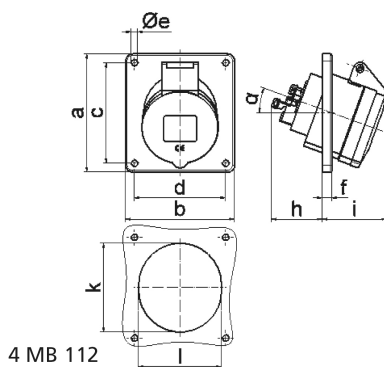

Панельная розетка с наклоном - Фланец 100x92, крепление 85x77

Описание изделия	
№ арт. BALS	12792
Код EAN	4024941127929
Группа продукции	Панельная розетка Quick-Connect с наклоном
Сила тока	32 A
Кол-во полюсов	3-пол.
Расположение фаз	2 фазы+PE
Положение заземляющего контакта	2 ч
	> 50 В
Частота	от 300 до 500 Гц включительно
Степень защиты	IP44

Описание изделия	
Маркировочный цвет	зеленый
Цвет прибора	Откидная крышка зеленаяRAL6002, Корпус серый RAL 7035
Соединение	безвинтовые туннельные пружинные клеммы с контактом Kontex
Макс. поперечное сечение кабеля	10,0 мм ²
Кабельный ввод	null
Высота прибора, мм	101mm
Ширина прибора, мм	92mm
Глубина прибора, мм	117mm
Вертик. размер фланца, мм	100mm
Гориз. размер фланца, мм	92mm
Вертик. расстояние между отверстиями, мм	85mm
Гориз. расстояние между отверстиями, мм	77mm
Материал корпуса	Полиамид
Контакты	Контактная подложка из полиамида, Контакты из необработанной латуни

прочие технические характеристики	
	Наклон составляет 20°

Логистика	
Масса одного изделия	0.195 кг / null
Тип упаковки	null

Логистика	
Кол-во в упаковке	1 ST
Код EAN	4024941127929
Длина	117 mm
Ширина	92 mm
Высота	101 mm
Масса	0,196 kg
Объем	1 190,135 ccm
Тип упаковки	null
Кол-во в упаковке	10 ST
Код EAN	4024941829755
Длина	258 mm
Ширина	183 mm
Высота	212 mm
Масса	2,099 kg
Объем	8 750 ccm

Ampere	16	16	16	32	32	32
Polzahl	3	4	5	3	4	5
a	74,0	100,0	100,0	100,0	100,0	100,0
b	62,0	92,0	92,0	92,0	92,0	92,0
c	60,0	85,0	85,0	85,0	85,0	85,0
d	52,0	77,0	77,0	77,0	77,0	77,0
e ø	5,5	5,5	5,5	5,5	5,5	5,5
f	8,0	8,0	8,0	8,0	8,0	8,0
h	46,0	46,0	46,0	55,0	55,0	55,0
i	48,0	50,0	55,0	68,0	68,0	60,0
k	57,0	65,0	70,0	75,0	75,0	78,0
l	52,0	65,0	70,0	75,0	75,0	78,0
α	20°	20°	20°	20°	20°	20°
Leiter mm ² min	1,5	1,5	1,5	2,5	2,5	2,5
Leiter mm ² max	4	4	4	10	10	10