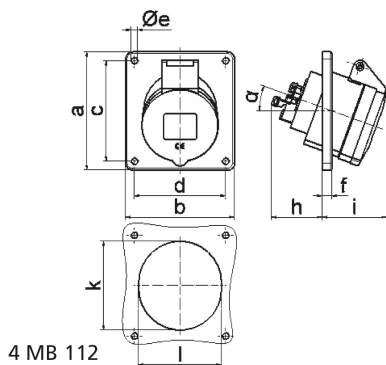

Панельная розетка с наклоном - Фланец 100x92, крепление 85x77

Описание изделия	
№ арт. BALS	12793
Код EAN	4024941127936
Группа продукции	Панельная розетка Quick-Connect с наклоном
Сила тока	32 А
Кол-во полюсов	4-пол.
Расположение фаз	3 фазы+PE
Положение заземляющего контакта	4 ч
	от 100 до 130 В
Частота	50 и 60 Гц
Степень защиты	IP44

Описание изделия	
Маркировочный цвет	желтый
Цвет прибора	Откидная крышка желтая RAL1012, Корпус серый RAL 7035
Соединение	безвинтовые туннельные пружинные клеммы с контактом Kontex
Макс. поперечное сечение кабеля	10,0 мм <sup>2</sup>
Кабельный ввод	null
Высота прибора, мм	101mm
Ширина прибора, мм	92mm
Глубина прибора, мм	117mm
Вертик. размер фланца, мм	100mm
Гориз. размер фланца, мм	92mm
Вертик. расстояние между отверстиями, мм	85mm
Гориз. расстояние между отверстиями, мм	77mm
Материал корпуса	Полиамид
Контакты	Контактная подложка из полиамида, Контакты из необработанной латуни

прочие технические характеристики	
	Наклон составляет 20°

Логистика	
Масса одного изделия	0.21 кг / null
Тип упаковки	null

Логистика	
Кол-во в упаковке	1 ST
Код EAN	4024941127936
Длина	117 mm
Ширина	92 mm
Высота	101 mm
Масса	0,211 kg
Объем	1 087,164 ccm
Тип упаковки	null
Кол-во в упаковке	10 ST
Код EAN	4024941829601
Длина	122 mm
Ширина	222 mm
Высота	538 mm
Масса	2,438 kg
Объем	14 332,32 ccm

Ampere	16	16	16	32	32	32
Polzahl	3	4	5	3	4	5
a	74,0	100,0	100,0	100,0	100,0	100,0
b	62,0	92,0	92,0	92,0	92,0	92,0
c	60,0	85,0	85,0	85,0	85,0	85,0
d	52,0	77,0	77,0	77,0	77,0	77,0
e ø	5,5	5,5	5,5	5,5	5,5	5,5
f	8,0	8,0	8,0	8,0	8,0	8,0
h	46,0	46,0	46,0	55,0	55,0	55,0
i	48,0	50,0	55,0	68,0	68,0	60,0
k	57,0	65,0	70,0	75,0	75,0	78,0
l	52,0	65,0	70,0	75,0	75,0	78,0
α	20°	20°	20°	20°	20°	20°
Leiter mm <sup>2</sup> min	1,5	1,5	1,5	2,5	2,5	2,5
Leiter mm <sup>2</sup> max	4	4	4	10	10	10