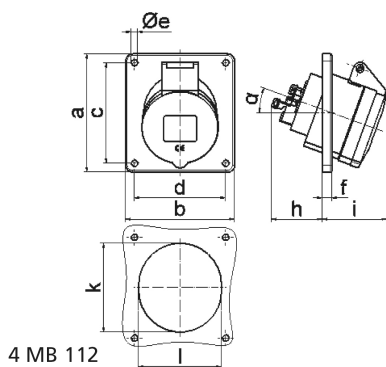

Панельная розетка с наклоном - Фланец 100x92, крепление 85x77

Описание изделия	
№ арт. BALS	12794
Код EAN	4024941127943
Группа продукции	Панельная розетка Quick-Connect с наклоном
Сила тока	32 А
Кол-во полюсов	4-пол.
Расположение фаз	3 фазы+PE
Положение заземляющего контакта	9 ч
	от 200 до 250 В
Частота	50 и 60 Гц
Степень защиты	IP44

Описание изделия	
Маркировочный цвет	синий
Цвет прибора	Откидная крышка синяя RAL 5015, Корпус серый RAL 7035
Соединение	безвинтовые туннельные пружинные клеммы с контактом Kontex
Макс. поперечное сечение кабеля	10,0 мм ²
Кабельный ввод	
Высота прибора, мм	101mm
Ширина прибора, мм	92mm
Глубина прибора, мм	117mm
Вертик. размер фланца, мм	100mm
Гориз. размер фланца, мм	92mm
Вертик. расстояние между отверстиями, мм	85mm
Гориз. расстояние между отверстиями, мм	77mm
Материал корпуса	Полиамид
Контакты	Контактная подложка из полиамида, Контакты из необработанной латуни

прочие технические характеристики	
	Наклон составляет 20°

Логистика	
Масса одного изделия	0.209 кг / null
Тип упаковки	null

Логистика	
Кол-во в упаковке	1 ST
Код EAN	4024941127943
Длина	117 mm
Ширина	92 mm
Высота	101 mm
Масса	0,21 kg
Объем	1 087,164 ccm
Тип упаковки	null
Кол-во в упаковке	10 ST
Код EAN	4024941820868
Длина	122 mm
Ширина	222 mm
Высота	538 mm
Масса	2,428 kg
Объем	14 332,32 ccm

Ampere Polzahl	16 3	16 4	16 5	32 3	32 4	32 5
a	74,0	100,0	100,0	100,0	100,0	100,0
b	62,0	92,0	92,0	92,0	92,0	92,0
c	60,0	85,0	85,0	85,0	85,0	85,0
d	52,0	77,0	77,0	77,0	77,0	77,0
e ø	5,5	5,5	5,5	5,5	5,5	5,5
f	8,0	8,0	8,0	8,0	8,0	8,0
h	46,0	46,0	46,0	55,0	55,0	55,0
i	48,0	50,0	55,0	68,0	68,0	60,0
k	57,0	65,0	70,0	75,0	75,0	78,0
l	52,0	65,0	70,0	75,0	75,0	78,0
α	20°	20°	20°	20°	20°	20°
Leiter mm ² min	1,5	1,5	1,5	2,5	2,5	2,5
Leiter mm ² max	4	4	4	10	10	10