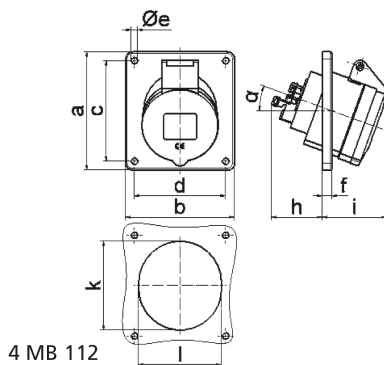

Панельная розетка с наклоном - Фланец 100x92, крепление 85x77

Описание изделия	
№ арт. BALS	12796
Код EAN	4024941127967
Группа продукции	Панельная розетка Quick-Connect с наклоном
Сила тока	32 A
Кол-во полюсов	4-пол.
Расположение фаз	3 фазы+PE
Положение заземляющего контакта	7 ч
	от 480 до 500 В
Частота	50 и 60 Гц
Степень защиты	IP44

Описание изделия	
Маркировочный цвет	черный
Цвет прибора	Откидная крышка черная RAL9005, Корпус серый RAL 7035
Соединение	безвинтовые туннельные пружинные клеммы с контактом Kontex
Макс. поперечное сечение кабеля	10,0 мм <sup>2</sup>
Кабельный ввод	null
Высота прибора, мм	101mm
Ширина прибора, мм	92mm
Глубина прибора, мм	117mm
Вертик. размер фланца, мм	100mm
Гориз. размер фланца, мм	92mm
Вертик. расстояние между отверстиями, мм	85mm
Гориз. расстояние между отверстиями, мм	77mm
Материал корпуса	Полиамид
Контакты	Контактная подложка из полиамида, Контакты из необработанной латуни

прочие технические характеристики	
	Наклон составляет 20°

Логистика	
Масса одного изделия	0.207 кг / null
Тип упаковки	null

Логистика	
Кол-во в упаковке	1 ST
Код EAN	4024941127967
Длина	117 mm
Ширина	92 mm
Высота	101 mm
Масса	0,208 kg
Объем	1 087,164 ccm
Тип упаковки	null
Кол-во в упаковке	10 ST
Код EAN	4024941949552
Длина	122 mm
Ширина	222 mm
Высота	538 mm
Масса	2,408 kg
Объем	14 332,32 ccm

Ampere Polzahl	16 3	16 4	16 5	32 3	32 4	32 5
a	74,0	100,0	100,0	100,0	100,0	100,0
b	62,0	92,0	92,0	92,0	92,0	92,0
c	60,0	85,0	85,0	85,0	85,0	85,0
d	52,0	77,0	77,0	77,0	77,0	77,0
e ø	5,5	5,5	5,5	5,5	5,5	5,5
f	8,0	8,0	8,0	8,0	8,0	8,0
h	46,0	46,0	46,0	55,0	55,0	55,0
i	48,0	50,0	55,0	68,0	68,0	60,0
k	57,0	65,0	70,0	75,0	75,0	78,0
l	52,0	65,0	70,0	75,0	75,0	78,0
α	20°	20°	20°	20°	20°	20°
Leiter mm <sup>2</sup> min	1,5	1,5	1,5	2,5	2,5	2,5
Leiter mm <sup>2</sup> max	4	4	4	10	10	10