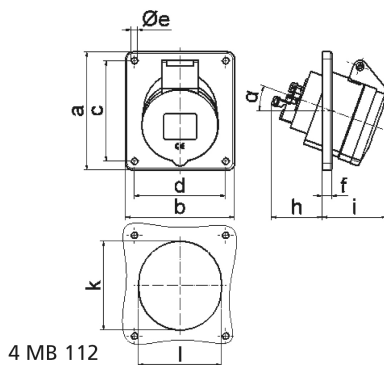

Панельная розетка с наклоном - Фланец 100x92, крепление 85x77

Описание изделия	
№ арт. BALS	12797
Код EAN	4024941127974
Группа продукции	Панельная розетка Quick-Connect с наклоном
Сила тока	32 A
Кол-во полюсов	4-пол.
Расположение фаз	3 фазы+PE
Положение заземляющего контакта	10 ч
	> 50 В
Частота	от 100 до 300 Гц включительно
Степень защиты	IP44

Описание изделия	
Маркировочный цвет	зеленый
Цвет прибора	Откидная крышка зеленаяRAL6002, Корпус серый RAL 7035
Соединение	безвинтовые туннельные пружинные клеммы с контактом Kontex
Макс. поперечное сечение кабеля	10,0 мм ²
Кабельный ввод	null
Высота прибора, мм	101mm
Ширина прибора, мм	92mm
Глубина прибора, мм	117mm
Вертик. размер фланца, мм	100mm
Гориз. размер фланца, мм	92mm
Вертик. расстояние между отверстиями, мм	85mm
Гориз. расстояние между отверстиями, мм	77mm
Материал корпуса	Полиамид
Контакты	Контактная подложка из полиамида, Контакты из необработанной латуни

прочие технические характеристики	
	Наклон составляет 20°

Логистика	
Масса одного изделия	0.21 кг / null
Тип упаковки	null

Логистика	
Кол-во в упаковке	1 ST
Код EAN	4024941127974
Длина	117 mm
Ширина	92 mm
Высота	101 mm
Масса	0,211 kg
Объем	1 190,135 ccm
Тип упаковки	null
Кол-во в упаковке	10 ST
Код EAN	4024941829700
Длина	258 mm
Ширина	183 mm
Высота	212 mm
Масса	2,249 kg
Объем	8 750 ccm

Ampere	16	16	16	32	32	32
Polzahl	3	4	5	3	4	5
a	74,0	100,0	100,0	100,0	100,0	100,0
b	62,0	92,0	92,0	92,0	92,0	92,0
c	60,0	85,0	85,0	85,0	85,0	85,0
d	52,0	77,0	77,0	77,0	77,0	77,0
e ø	5,5	5,5	5,5	5,5	5,5	5,5
f	8,0	8,0	8,0	8,0	8,0	8,0
h	46,0	46,0	46,0	55,0	55,0	55,0
i	48,0	50,0	55,0	68,0	68,0	60,0
k	57,0	65,0	70,0	75,0	75,0	78,0
l	52,0	65,0	70,0	75,0	75,0	78,0
α	20°	20°	20°	20°	20°	20°
Leiter mm ² min	1,5	1,5	1,5	2,5	2,5	2,5
Leiter mm ² max	4	4	4	10	10	10