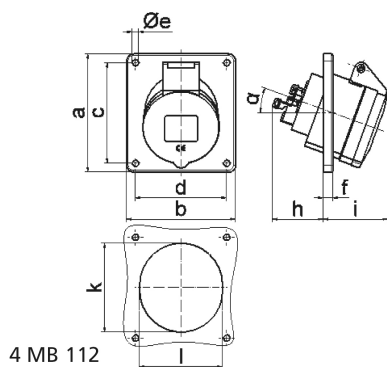

Панельная розетка с наклоном - Фланец 100x92, крепление 85x77

Описание изделия	
№ арт. BALS	12799
Код EAN	4024941127998
Группа продукции	Панельная розетка Quick-Connect с наклоном
Сила тока	32 А
Кол-во полюсов	5-пол.
Расположение фаз	3 фазы+N+PE
Положение заземляющего контакта	4 ч
	от 57/100 до 75/130 В
Частота	50 и 60 Гц
Степень защиты	IP44

Описание изделия	
Маркировочный цвет	желтый
Цвет прибора	Откидная крышка желтая RAL1012, Корпус серый RAL 7035
Соединение	безвинтовые туннельные пружинные клеммы с контактом Kontex
Макс. поперечное сечение кабеля	10,0 мм ²
Кабельный ввод	null
Высота прибора, мм	103mm
Ширина прибора, мм	92mm
Глубина прибора, мм	113mm
Вертик. размер фланца, мм	100mm
Гориз. размер фланца, мм	92mm
Вертик. расстояние между отверстиями, мм	85mm
Гориз. расстояние между отверстиями, мм	77mm
Материал корпуса	Полиамид
Контакты	Контактная подложка из полиамида, Контакты из необработанной латуни

прочие технические характеристики	
	Наклон составляет 20°

Логистика	
Масса одного изделия	0.24 кг / null
Тип упаковки	null

Логистика	
Кол-во в упаковке	1 ST
Код EAN	4024941127998
Длина	113 mm
Ширина	92 mm
Высота	103 mm
Масса	0,241 kg
Объем	1 070,788 ccm
Тип упаковки	null
Кол-во в упаковке	10 ST
Код EAN	4024941829618
Длина	258 mm
Ширина	183 mm
Высота	212 mm
Масса	2,552 kg
Объем	8 750 ccm

Ampere	16	16	16	32	32	32
Polzahl	3	4	5	3	4	5
a	74,0	100,0	100,0	100,0	100,0	100,0
b	62,0	92,0	92,0	92,0	92,0	92,0
c	60,0	85,0	85,0	85,0	85,0	85,0
d	52,0	77,0	77,0	77,0	77,0	77,0
e ø	5,5	5,5	5,5	5,5	5,5	5,5
f	8,0	8,0	8,0	8,0	8,0	8,0
h	46,0	46,0	46,0	55,0	55,0	55,0
i	48,0	50,0	55,0	68,0	68,0	60,0
k	57,0	65,0	70,0	75,0	75,0	78,0
l	52,0	65,0	70,0	75,0	75,0	78,0
α	20°	20°	20°	20°	20°	20°
Leiter mm ² min	1,5	1,5	1,5	2,5	2,5	2,5
Leiter mm ² max	4	4	4	10	10	10