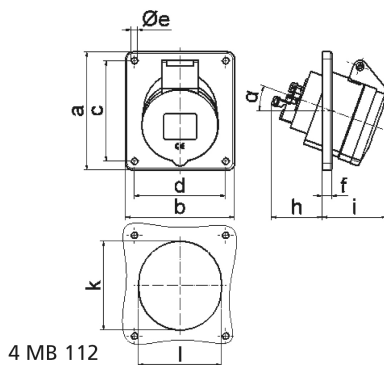

Панельная розетка с наклоном - Фланец 100x92, крепление 85x77

Описание изделия	
№ арт. BALS	12800
Код EAN	4024941128001
Группа продукции	Панельная розетка Quick-Connect с наклоном
Сила тока	32 А
Кол-во полюсов	5-пол.
Расположение фаз	3 фазы+N+PE
Положение заземляющего контакта	9 ч
	от 120/208 до 144/250 В
Частота	50 и 60 Гц
Степень защиты	IP44

Описание изделия	
Маркировочный цвет	синий
Цвет прибора	Откидная крышка синяя RAL 5015, Корпус серый RAL 7035
Соединение	безвинтовые туннельные пружинные клеммы с контактом Kontex
Макс. поперечное сечение кабеля	10,0 мм ²
Кабельный ввод	null
Высота прибора, мм	103mm
Ширина прибора, мм	92mm
Глубина прибора, мм	113mm
Вертик. размер фланца, мм	100mm
Гориз. размер фланца, мм	92mm
Вертик. расстояние между отверстиями, мм	85mm
Гориз. расстояние между отверстиями, мм	77mm
Материал корпуса	Полиамид
Контакты	Контактная подложка из полиамида, Контакты из необработанной латуни

прочие технические характеристики	
	Наклон составляет 20°

Логистика	
Масса одного изделия	0.24 кг / null
Тип упаковки	null

Логистика	
Кол-во в упаковке	1 ST
Код EAN	4024941128001
Длина	113 mm
Ширина	92 mm
Высота	103 mm
Масса	0,241 kg
Объем	1 190,135 ccm
Тип упаковки	null
Кол-во в упаковке	10 ST
Код EAN	4024941829649
Длина	258 mm
Ширина	183 mm
Высота	212 mm
Масса	2,552 kg
Объем	8 750 ccm

Ampere Polzahl	16 3	16 4	16 5	32 3	32 4	32 5
a	74,0	100,0	100,0	100,0	100,0	100,0
b	62,0	92,0	92,0	92,0	92,0	92,0
c	60,0	85,0	85,0	85,0	85,0	85,0
d	52,0	77,0	77,0	77,0	77,0	77,0
e ø	5,5	5,5	5,5	5,5	5,5	5,5
f	8,0	8,0	8,0	8,0	8,0	8,0
h	46,0	46,0	46,0	55,0	55,0	55,0
i	48,0	50,0	55,0	68,0	68,0	60,0
k	57,0	65,0	70,0	75,0	75,0	78,0
l	52,0	65,0	70,0	75,0	75,0	78,0
α	20°	20°	20°	20°	20°	20°
Leiter mm ² min	1,5	1,5	1,5	2,5	2,5	2,5
Leiter mm ² max	4	4	4	10	10	10