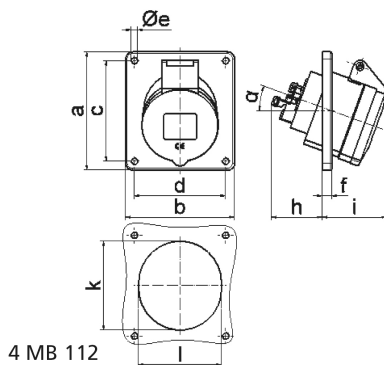

Панельная розетка с наклоном - Фланец 100x92, крепление 85x77

Описание изделия	
№ арт. BALS	12800
Код EAN	4024941128001
Группа продукции	Панельная розетка Quick-Connect с наклоном
Сила тока	32 А
Кол-во полюсов	5-пол.
Расположение фаз	3 фазы+N+PE
Положение заземляющего контакта	9 ч
	от 120/208 до 144/250 В
Частота	50 и 60 Гц
Степень защиты	IP44

Описание изделия	
Маркировочный цвет	синий
Цвет прибора	Откидная крышка синяя RAL 5015, Корпус серый RAL 7035
Соединение	безвинтовые туннельные пружинные клеммы с контактом Kontex
Макс. поперечное сечение кабеля	10,0 мм <sup>2</sup>
Кабельный ввод	
Высота прибора, мм	103mm
Ширина прибора, мм	92mm
Глубина прибора, мм	113mm
Вертик. размер фланца, мм	100mm
Гориз. размер фланца, мм	92mm
Вертик. расстояние между отверстиями, мм	85mm
Гориз. расстояние между отверстиями, мм	77mm
Материал корпуса	Полиамид
Контакты	Контактная подложка из полиамида, Контакты из необработанной латуни

прочие технические характеристики	
	Наклон составляет 20°

Логистика	
Масса одного изделия	0.24 кг / null
Тип упаковки	null

Логистика	
Кол-во в упаковке	1 ST
Код EAN	4024941128001
Длина	113 mm
Ширина	92 mm
Высота	103 mm
Масса	0,241 kg
Объем	1 190,135 ccm
Тип упаковки	null
Кол-во в упаковке	10 ST
Код EAN	4024941829649
Длина	258 mm
Ширина	183 mm
Высота	212 mm
Масса	2,552 kg
Объем	8 750 ccm

Ampere	16	16	16	32	32	32
Polzahl	3	4	5	3	4	5
a	74,0	100,0	100,0	100,0	100,0	100,0
b	62,0	92,0	92,0	92,0	92,0	92,0
c	60,0	85,0	85,0	85,0	85,0	85,0
d	52,0	77,0	77,0	77,0	77,0	77,0
e ø	5,5	5,5	5,5	5,5	5,5	5,5
f	8,0	8,0	8,0	8,0	8,0	8,0
h	46,0	46,0	46,0	55,0	55,0	55,0
i	48,0	50,0	55,0	68,0	68,0	60,0
k	57,0	65,0	70,0	75,0	75,0	78,0
l	52,0	65,0	70,0	75,0	75,0	78,0
α	20°	20°	20°	20°	20°	20°
Leiter mm <sup>2</sup> min	1,5	1,5	1,5	2,5	2,5	2,5
Leiter mm <sup>2</sup> max	4	4	4	10	10	10