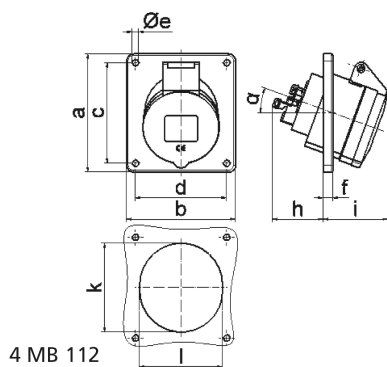

Панельная розетка с наклоном - Фланец 100x92, крепление 85x77

Описание изделия	
№ арт. BALS	12800
Код EAN	4024941128001
Группа продукции	Панельная розетка Quick-Connect с наклоном
Сила тока	32 А
Кол-во полюсов	5-пол.
Расположение фаз	3 фазы+N+PE
Положение заземляющего контакта	9 ч
	от 120/208 до 144/250 В
Частота	50 и 60 Гц
Степень защиты	IP44

Описание изделия	
Маркировочный цвет	синий
Цвет прибора	Откидная крышка синяя RAL 5015, Корпус серый RAL 7035
Соединение	безвинтовые туннельные пружинные клеммы с контактом Kontex
Макс. поперечное сечение кабеля	10,0 мм ²
Кабельный ввод	null
Высота прибора, мм	103mm
Ширина прибора, мм	92mm
Глубина прибора, мм	113mm
Вертик. размер фланца, мм	100mm
Гориз. размер фланца, мм	92mm
Вертик. расстояние между отверстиями, мм	85mm
Гориз. расстояние между отверстиями, мм	77mm
Материал корпуса	Полиамид
Контакты	Контактная подложка из полиамида, Контакты из необработанной латуни

прочие технические характеристики	
	Наклон составляет 20°

Логистика	
Масса одного изделия	0.24 кг / null
Тип упаковки	null

Логистика	
Кол-во в упаковке	1 ST
Код EAN	4024941128001
Длина	113 mm
Ширина	92 mm
Высота	103 mm
Масса	0,241 kg
Объем	1 190,135 ccm
Тип упаковки	null
Кол-во в упаковке	10 ST
Код EAN	4024941829649
Длина	258 mm
Ширина	183 mm
Высота	212 mm
Масса	2,552 kg
Объем	8 750 ccm

Ampere	16	16	16	32	32	32
Polzahl	3	4	5	3	4	5
a	74,0	100,0	100,0	100,0	100,0	100,0
b	62,0	92,0	92,0	92,0	92,0	92,0
c	60,0	85,0	85,0	85,0	85,0	85,0
d	52,0	77,0	77,0	77,0	77,0	77,0
e ø	5,5	5,5	5,5	5,5	5,5	5,5
f	8,0	8,0	8,0	8,0	8,0	8,0
h	46,0	46,0	46,0	55,0	55,0	55,0
i	48,0	50,0	55,0	68,0	68,0	60,0
k	57,0	65,0	70,0	75,0	75,0	78,0
l	52,0	65,0	70,0	75,0	75,0	78,0
α	20°	20°	20°	20°	20°	20°
Leiter mm ² min	1,5	1,5	1,5	2,5	2,5	2,5
Leiter mm ² max	4	4	4	10	10	10