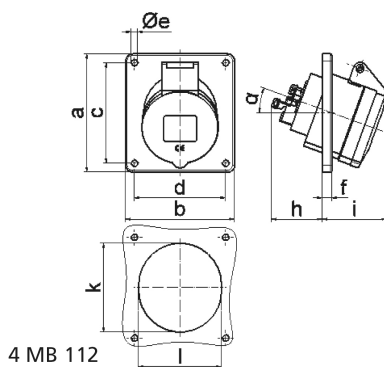

Панельная розетка с наклоном - Фланец 100x92, крепление 85x77

Описание изделия	
№ арт. BALS	12804
Код EAN	4024941128049
Группа продукции	Панельная розетка Quick-Connect с наклоном
Сила тока	32 A
Кол-во полюсов	5-пол.
Расположение фаз	3 фазы+N+PE
Положение заземляющего контакта	2 ч
	> 50 В
Частота	от 300 до 500 Гц включительно
Степень защиты	IP44

Описание изделия	
Маркировочный цвет	зеленый
Цвет прибора	Откидная крышка зеленаяRAL6002, Корпус серый RAL 7035
Соединение	безвинтовые туннельные пружинные клеммы с контактом Kontex
Макс. поперечное сечение кабеля	10,0 мм ²
Кабельный ввод	null
Высота прибора, мм	103mm
Ширина прибора, мм	92mm
Глубина прибора, мм	113mm
Вертик. размер фланца, мм	100mm
Гориз. размер фланца, мм	92mm
Вертик. расстояние между отверстиями, мм	85mm
Гориз. расстояние между отверстиями, мм	77mm
Материал корпуса	Полиамид
Контакты	Контактная подложка из полиамида, Контакты из необработанной латуни

прочие технические характеристики	
	Наклон составляет 20°

Логистика	
Масса одного изделия	0.24 кг / null
Тип упаковки	null

Логистика	
Кол-во в упаковке	1 ST
Код EAN	4024941128049
Длина	113 mm
Ширина	92 mm
Высота	103 mm
Масса	0,241 kg
Объем	1 190,135 ccm
Тип упаковки	null
Кол-во в упаковке	10 ST
Код EAN	4024941829779
Длина	258 mm
Ширина	183 mm
Высота	212 mm
Масса	2,549 kg
Объем	8 750 ccm

Ampere	16	16	16	32	32	32
Polzahl	3	4	5	3	4	5
a	74,0	100,0	100,0	100,0	100,0	100,0
b	62,0	92,0	92,0	92,0	92,0	92,0
c	60,0	85,0	85,0	85,0	85,0	85,0
d	52,0	77,0	77,0	77,0	77,0	77,0
e ø	5,5	5,5	5,5	5,5	5,5	5,5
f	8,0	8,0	8,0	8,0	8,0	8,0
h	46,0	46,0	46,0	55,0	55,0	55,0
i	48,0	50,0	55,0	68,0	68,0	60,0
k	57,0	65,0	70,0	75,0	75,0	78,0
l	52,0	65,0	70,0	75,0	75,0	78,0
α	20°	20°	20°	20°	20°	20°
Leiter mm ² min	1,5	1,5	1,5	2,5	2,5	2,5
Leiter mm ² max	4	4	4	10	10	10