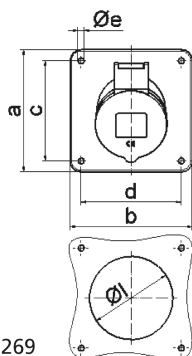

Панельная розетка с наклоном - Фланец 110x110, крепление 90x90

Описание изделия	
№ арт. BALS	12805
Код EAN	4024941128056
Группа продукции	Панельная розетка Quick-Connect с наклоном
Сила тока	16 А
Кол-во полюсов	5-пол.
Расположение фаз	3 фазы+N+PE
Положение заземляющего контакта	6 ч
	от 200/346 до 240/415 В
Частота	50 и 60 Гц
Степень защиты	IP44

Описание изделия	
Маркировочный цвет	красный
Цвет прибора	Откид. крышка красная RAL 3000, Корпус серый RAL 7035
Соединение	безвинтовые туннельные пружинные клеммы с контактом Kontex
Макс. поперечное сечение кабеля	4,0 мм ²
Кабельный ввод	null
Высота прибора, мм	110mm
Ширина прибора, мм	110mm
Глубина прибора, мм	96mm
Вертик. размер фланца, мм	110mm
Гориз. размер фланца, мм	110mm
Вертик. расстояние между отверстиями, мм	90mm
Гориз. расстояние между отверстиями, мм	90mm
Материал корпуса	Полиамид
Контакты	Контактная подложка из полиамида, Контакты из необработанной латуни

прочие технические характеристики	
	Наклон составляет 20°

Логистика	
Масса одного изделия	0.183 кг / null
Тип упаковки	null

Логистика	
Кол-во в упаковке	1 ST
Код EAN	4024941128056
Длина	96 mm
Ширина	110 mm
Высота	110 mm
Масса	0,184 kg
Объем	1 161,6 ccm
Тип упаковки	null
Кол-во в упаковке	10 ST
Код EAN	4024941968461
Длина	258 mm
Ширина	183 mm
Высота	212 mm
Масса	1,982 kg
Объем	8 750 ccm

Ampere Polzahl	16	32					
a	110,0	110,0					
b	110,0	110,0					
c	90,0	90,0					
d	90,0	90,0					
e ø	5,5	5,5					
f	8,0	8,0					
h	46,0	55,0					
i	56,0	60,0					
l ø	75,0	78,0					
Leiter mm ² min	1,5	2,5					
Leiter mm ² max	4	10					