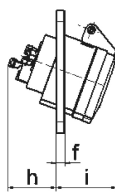

Панельная розетка с наклоном - Фланец 110x110, крепление 90x90

Описание изделия	
№ арт. BALS	12806
Код EAN	4024941128063
Группа продукции	Панельная розетка Quick-Connect с наклоном
Сила тока	32 А
Кол-во полюсов	5-пол.
Расположение фаз	3 фазы+N+PE
Положение заземляющего контакта	6 ч
	от 200/346 до 240/415 В
Частота	50 и 60 Гц
Степень защиты	IP44

Описание изделия	
Маркировочный цвет	красный
Цвет прибора	Откид. крышка красная RAL 3000, Корпус серый RAL 7035
Соединение	безвинтовые туннельные пружинные клеммы с контактом Kontex
Макс. поперечное сечение кабеля	10,0 мм <sup>2</sup>
Кабельный ввод	null
Высота прибора, мм	110mm
Ширина прибора, мм	110mm
Глубина прибора, мм	113mm
Вертик. размер фланца, мм	110mm
Гориз. размер фланца, мм	110mm
Вертик. расстояние между отверстиями, мм	90mm
Гориз. расстояние между отверстиями, мм	90mm
Материал корпуса	Полиамид
Контакты	Контактная подложка из полиамида, Контакты из необработанной латуни

прочие технические характеристики	
	Наклон составляет 20°

Логистика	
Масса одного изделия	0.247 кг / null
Тип упаковки	null

Логистика	
Кол-во в упаковке	1 ST
Код EAN	4024941128063
Длина	113 mm
Ширина	110 mm
Высота	110 mm
Масса	0,248 kg
Объем	1 367,3 ccm
Тип упаковки	null
Кол-во в упаковке	10 ST
Код EAN	4024941966290
Длина	122 mm
Ширина	222 mm
Высота	538 mm
Масса	2,808 kg
Объем	14 332,32 ccm

4 MB 269

Ampere Polzahl	16	32					
a	110,0	110,0					
b	110,0	110,0					
c	90,0	90,0					
d	90,0	90,0					
e ø	5,5	5,5					
f	8,0	8,0					
h	46,0	55,0					
i	56,0	60,0					
l ø	75,0	78,0					
Leiter mm <sup>2</sup> min	1,5	2,5					
Leiter mm <sup>2</sup> max	4	10					