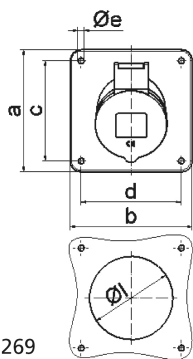

Панельная розетка с наклоном - Фланец 110x110, крепление 90x90

Описание изделия	
№ арт. BALS	12806
Код EAN	4024941128063
Группа продукции	Панельная розетка Quick-Connect с наклоном
Сила тока	32 А
Кол-во полюсов	5-пол.
Расположение фаз	3 фазы+N+PE
Положение заземляющего контакта	6 ч
	от 200/346 до 240/415 В
Частота	50 и 60 Гц
Степень защиты	IP44

Описание изделия	
Маркировочный цвет	красный
Цвет прибора	Откид. крышка красная RAL 3000, Корпус серый RAL 7035
Соединение	безвинтовые туннельные пружинные клеммы с контактом Kontex
Макс. поперечное сечение кабеля	10,0 мм <sup>2</sup>
Кабельный ввод	null
Высота прибора, мм	110mm
Ширина прибора, мм	110mm
Глубина прибора, мм	113mm
Вертик. размер фланца, мм	110mm
Гориз. размер фланца, мм	110mm
Вертик. расстояние между отверстиями, мм	90mm
Гориз. расстояние между отверстиями, мм	90mm
Материал корпуса	Полиамид
Контакты	Контактная подложка из полиамида, Контакты из необработанной латуни

прочие технические характеристики	
	Наклон составляет 20°

Логистика	
Масса одного изделия	0.247 кг / null
Тип упаковки	null

Логистика	
Кол-во в упаковке	1 ST
Код EAN	4024941128063
Длина	113 mm
Ширина	110 mm
Высота	110 mm
Масса	0,248 kg
Объем	1 367,3 ccm
Тип упаковки	null
Кол-во в упаковке	10 ST
Код EAN	4024941966290
Длина	122 mm
Ширина	222 mm
Высота	538 mm
Масса	2,808 kg
Объем	14 332,32 ccm

4 MB 269

Ampere Polzahl	16	32					
a	110,0	110,0					
b	110,0	110,0					
c	90,0	90,0					
d	90,0	90,0					
e ø	5,5	5,5					
f	8,0	8,0					
h	46,0	55,0					
i	56,0	60,0					
l ø	75,0	78,0					
Leiter mm <sup>2</sup> min	1,5	2,5					
Leiter mm <sup>2</sup> max	4	10					