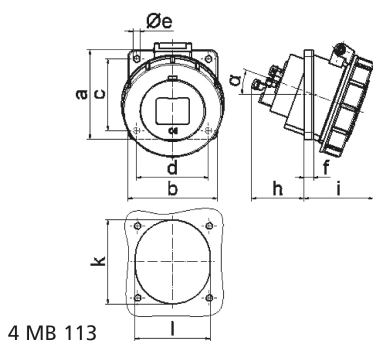

Панельная розетка с наклоном - Фланец 75x75, крепление 60x60

Описание изделия	
№ арт. BALS	12810
Код EAN	4024941128100
Группа продукции	Панельная розетка Quick-Connect с наклоном
Сила тока	16 A
Кол-во полюсов	5-пол.
Расположение фаз	3 фазы+N+PE
Положение заземляющего контакта	4 ч
	от 57/100 до 75/130 В
Частота	50 и 60 Гц
Степень защиты	IP67

Описание изделия	
Маркировочный цвет	желтый
Цвет прибора	Откидная крышка желтая RAL1012, Байон. кольцо серый RAL 7035, Корпус серый RAL 7035
Соединение	безвинтовые туннельные пружинные клеммы с контактом Kontex
Макс. поперечное сечение кабеля	4,0 мм ²
Кабельный ввод	null
Высота прибора, мм	82mm
Ширина прибора, мм	71mm
Глубина прибора, мм	96mm
Вертик. размер фланца, мм	75mm
Гориз. размер фланца, мм	75mm
Вертик. расстояние между отверстиями, мм	60mm
Гориз. расстояние между отверстиями, мм	60mm
Материал корпуса	Полиамид
Контакты	Контактная подложка из полиамида, Контакты из необработанной латуни

прочие технические характеристики	
	Наклон составляет 20°

Логистика	
Масса одного изделия	0.0 кг / null
Тип упаковки	null

Логистика	
Кол-во в упаковке	1 ST
Код EAN	4024941128100
Длина	96 mm
Ширина	71 mm
Высота	82 mm
Масса	0,001 kg
Объем	558,912 ccm
Тип упаковки	null
Кол-во в упаковке	10 ST
Код EAN	4024941830454
Длина	245 mm
Ширина	177 mm
Высота	185 mm
Масса	0,133 kg
Объем	7 140 ccm

Ampere Polzahl	16	16					
a	68,0	75,0					
b	62,0	75,0					
c	47,0	60,0					
d	47,0	60,0					
e ø	5,5	5,5					
f	8,0	5,5					
h	46,0	46,0					
i	57,0	60,0					
k	56,0	70,0					
l	51,0	63,0					
α	20°	20°					
Leiter mm ² min	1,5	1,5					
Leiter mm ² max	4	4					