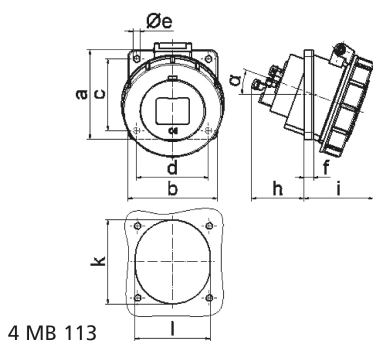

Панельная розетка с наклоном - Фланец 75x75, крепление 60x60

Описание изделия	
№ арт. BALS	12811
Код EAN	4024941128117
Группа продукции	Панельная розетка Quick-Connect с наклоном
Сила тока	16 A
Кол-во полюсов	5-пол.
Расположение фаз	3 фазы+N+PE
Положение заземляющего контакта	9 ч
	от 120/208 до 144/250 В
Частота	50 и 60 Гц
Степень защиты	IP67

Описание изделия	
Маркировочный цвет	синий
Цвет прибора	Откидная крышка синяя RAL 5015, Байон. кольцо серый RAL 7035, Корпус серый RAL 7035
Соединение	безвинтовые туннельные пружинные клеммы с контактом Kontex
Макс. поперечное сечение кабеля	4,0 мм ²
Кабельный ввод	null
Высота прибора, мм	82mm
Ширина прибора, мм	71mm
Глубина прибора, мм	96mm
Вертик. размер фланца, мм	75mm
Гориз. размер фланца, мм	75mm
Вертик. расстояние между отверстиями, мм	60mm
Гориз. расстояние между отверстиями, мм	60mm
Материал корпуса	Полиамид
Контакты	Контактная подложка из полиамида, Контакты из необработанной латуни

прочие технические характеристики	
	Наклон составляет 20°

Логистика	
Масса одного изделия	0.0 кг / null
Тип упаковки	null

Логистика	
Кол-во в упаковке	1 ST
Код EAN	4024941128117
Длина	96 mm
Ширина	71 mm
Высота	82 mm
Масса	0,001 kg
Объем	558,912 ccm
Тип упаковки	null
Кол-во в упаковке	10 ST
Код EAN	4024941830461
Длина	245 mm
Ширина	177 mm
Высота	185 mm
Масса	0,133 kg
Объем	7 140 ccm

Ampere Polzahl	16	16					
a	68,0	75,0					
b	62,0	75,0					
c	47,0	60,0					
d	47,0	60,0					
e ø	5,5	5,5					
f	8,0	5,5					
h	46,0	46,0					
i	57,0	60,0					
k	56,0	70,0					
l	51,0	63,0					
α	20°	20°					
Leiter mm² min	1,5	1,5					
Leiter mm² max	4	4					