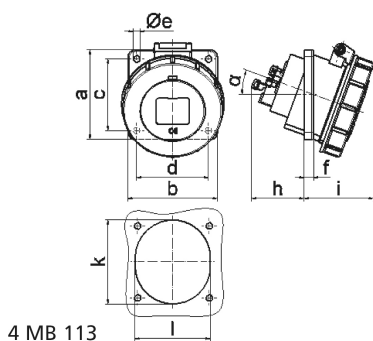

Панельная розетка с наклоном - Фланец 75x75, крепление 60x60

Описание изделия	
№ арт. BALS	12812
Код EAN	4024941128124
Группа продукции	Панельная розетка Quick-Connect с наклоном
Сила тока	16 A
Кол-во полюсов	5-пол.
Расположение фаз	3 фазы+N+PE
Положение заземляющего контакта	6 ч
	от 200/346 до 240/415 В
Частота	50 и 60 Гц
Степень защиты	IP67

Описание изделия	
Маркировочный цвет	красный
Цвет прибора	Откид. крышка красная RAL 3000, Байон. кольцо серый RAL 7035, Корпус серый RAL 7035
Соединение	безвинтовые туннельные пружинные клеммы с контактом Kontex
Макс. поперечное сечение кабеля	4,0 мм ²
Кабельный ввод	null
Высота прибора, мм	82mm
Ширина прибора, мм	71mm
Глубина прибора, мм	96mm
Вертик. размер фланца, мм	75mm
Гориз. размер фланца, мм	75mm
Вертик. расстояние между отверстиями, мм	60mm
Гориз. расстояние между отверстиями, мм	60mm
Материал корпуса	Полиамид
Контакты	Контактная подложка из полиамида, Контакты из необработанной латуни

прочие технические характеристики	
	Наклон составляет 20°

Логистика	
Масса одного изделия	0.184 кг / null
Тип упаковки	null

Логистика	
Кол-во в упаковке	1 ST
Код EAN	4024941128124
Длина	96 mm
Ширина	71 mm
Высота	82 mm
Масса	0,185 kg
Объем	558,912 ccm
Тип упаковки	null
Кол-во в упаковке	10 ST
Код EAN	4024941830478
Длина	245 mm
Ширина	177 mm
Высота	185 mm
Масса	1,973 kg
Объем	7 140 ccm

Ampere Polzahl	16	16					
a	68,0	75,0					
b	62,0	75,0					
c	47,0	60,0					
d	47,0	60,0					
e ø	5,5	5,5					
f	8,0	5,5					
h	46,0	46,0					
i	57,0	60,0					
k	56,0	70,0					
l	51,0	63,0					
α	20°	20°					
Leiter mm² min	1,5	1,5					
Leiter mm² max	4	4					