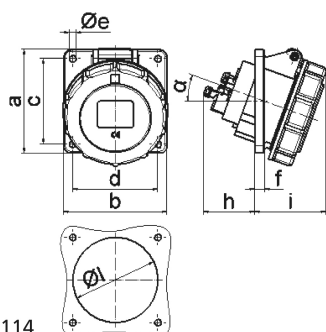

Панельная розетка с наклоном - Фланец 85x85, крепление 70x70

Описание изделия	
№ арт. BALS	12815
Код EAN	4024941128155
Группа продукции	Панельная розетка Quick-Connect с наклоном
Сила тока	16 А
Кол-во полюсов	5-пол.
Расположение фаз	3 фазы+N+PE
Положение заземляющего контакта	4 ч
	от 57/100 до 75/130 В
Частота	50 и 60 Гц
Степень защиты	IP67

Описание изделия	
Маркировочный цвет	желтый
Цвет прибора	Откидная крышка желтая RAL1012, Байон. кольцо серый RAL 7035, Корпус серый RAL 7035
Соединение	безвинтовые туннельные пружинные клеммы с контактом Kontex
Макс. поперечное сечение кабеля	4,0 мм ²
Кабельный ввод	null
Высота прибора, мм	96mm
Ширина прибора, мм	87mm
Глубина прибора, мм	101mm
Вертик. размер фланца, мм	85mm
Гориз. размер фланца, мм	85mm
Вертик. расстояние между отверстиями, мм	70mm
Гориз. расстояние между отверстиями, мм	70mm
Материал корпуса	Полиамид
Контакты	Контактная подложка из полиамида, Контакты из необработанной латуни

прочие технические характеристики	
	Наклон составляет 20°

Логистика	
Масса одного изделия	0.2 кг / null
Тип упаковки	null

Логистика	
Кол-во в упаковке	1 ST
Код EAN	4024941128155
Длина	101 mm
Ширина	87 mm
Высота	96 mm
Масса	0,201 kg
Объем	1 190,135 ccm
Тип упаковки	null
Кол-во в упаковке	10 ST
Код EAN	4024941830485
Длина	258 mm
Ширина	183 mm
Высота	212 mm
Масса	2,149 kg
Объем	8 750 ccm

4 MB 114

Ampere Polzahl	16 3	16 4	16 5	32 3	32 4	32 5
a	85,0	85,0	85,0	85,0	85,0	85,0
b	85,0	85,0	85,0	85,0	85,0	85,0
c	70,0	70,0	70,0	70,0	70,0	70,0
d	70,0	70,0	70,0	70,0	70,0	70,0
e ø	5,5	5,5	5,5	5,5	5,5	5,5
f	8,0	8,0	8,0	8,0	8,0	8,0
h	46,0	46,0	46,0	55,0	55,0	55,0
i	57,0	57,0	60,0	65,0	65,0	69,0
l ø	57,0	65,0	70,0	78,0	78,0	78,0
α	20°	20°	20°	20°	20°	20°
Leiter mm ² min	1,5	1,5	1,5	2,5	2,5	2,5
Leiter mm ² max	4	4	4	10	10	10