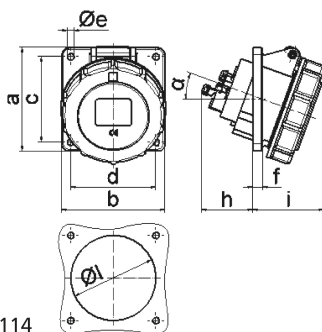

Панельная розетка с наклоном - Фланец 85x85, крепление 70x70

Описание изделия	
№ арт. BALS	12816
Код EAN	4024941128162
Группа продукции	Панельная розетка Quick-Connect с наклоном
Сила тока	16 A
Кол-во полюсов	5-пол.
Расположение фаз	3 фазы+N+PE
Положение заземляющего контакта	9 ч
	от 120/208 до 144/250 В
Частота	50 и 60 Гц
Степень защиты	IP67

Описание изделия	
Маркировочный цвет	синий
Цвет прибора	Откидная крышка синяя RAL 5015, Байон. кольцо серый RAL 7035, Корпус серый RAL 7035
Соединение	безвинтовые туннельные пружинные клеммы с контактом Kontex
Макс. поперечное сечение кабеля	4,0 мм ²
Кабельный ввод	null
Высота прибора, мм	96mm
Ширина прибора, мм	87mm
Глубина прибора, мм	101mm
Вертик. размер фланца, мм	85mm
Гориз. размер фланца, мм	85mm
Вертик. расстояние между отверстиями, мм	70mm
Гориз. расстояние между отверстиями, мм	70mm
Материал корпуса	Полиамид
Контакты	Контактная подложка из полиамида, Контакты из необработанной латуни

прочие технические характеристики	
	Наклон составляет 20°

Логистика	
Масса одного изделия	0.2 кг / null
Тип упаковки	null

Логистика	
Кол-во в упаковке	1 ST
Код EAN	4024941128162
Длина	101 mm
Ширина	87 mm
Высота	96 mm
Масса	0,201 kg
Объем	843,552 ccm
Тип упаковки	null
Кол-во в упаковке	10 ST
Код EAN	4024941830508
Длина	258 mm
Ширина	183 mm
Высота	212 mm
Масса	2,152 kg
Объем	8 750 ccm

4 MB 114

Ampere Polzahl	16 3	16 4	16 5	32 3	32 4	32 5
a	85,0	85,0	85,0	85,0	85,0	85,0
b	85,0	85,0	85,0	85,0	85,0	85,0
c	70,0	70,0	70,0	70,0	70,0	70,0
d	70,0	70,0	70,0	70,0	70,0	70,0
e ø	5,5	5,5	5,5	5,5	5,5	5,5
f	8,0	8,0	8,0	8,0	8,0	8,0
h	46,0	46,0	46,0	55,0	55,0	55,0
i	57,0	57,0	60,0	65,0	65,0	69,0
l ø	57,0	65,0	70,0	78,0	78,0	78,0
α	20°	20°	20°	20°	20°	20°
Leiter mm ² min	1,5	1,5	1,5	2,5	2,5	2,5
Leiter mm ² max	4	4	4	10	10	10