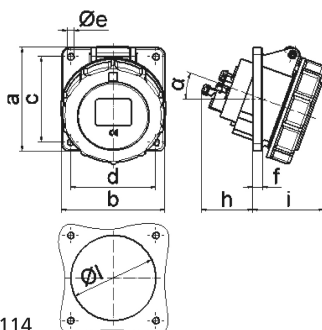

Панельная розетка с наклоном - Фланец 85x85, крепление 70x70

Описание изделия	
№ арт. BALS	12818
Код EAN	4024941128186
Группа продукции	Панельная розетка Quick-Connect с наклоном
Сила тока	32 A
Кол-во полюсов	3-пол.
Расположение фаз	2 фазы+PE
Положение заземляющего контакта	4 ч
	от 100 до 130 В
Частота	50 и 60 Гц
Степень защиты	IP67

Описание изделия	
Маркировочный цвет	желтый
Цвет прибора	Откидная крышка желтая RAL1012, Байон. кольцо серый RAL 7035, Корпус серый RAL 7035
Соединение	безвинтовые туннельные пружинные клеммы с контактом Kontex
Макс. поперечное сечение кабеля	10,0 мм ²
Кабельный ввод	null
Высота прибора, мм	102mm
Ширина прибора, мм	94mm
Глубина прибора, мм	122mm
Вертик. размер фланца, мм	85mm
Гориз. размер фланца, мм	85mm
Вертик. расстояние между отверстиями, мм	70mm
Гориз. расстояние между отверстиями, мм	70mm
Материал корпуса	Полиамид
Контакты	Контактная подложка из полиамида, Контакты из необработанной латуни

прочие технические характеристики	
	Наклон составляет 20°

Логистика	
Масса одного изделия	0.245 кг / null
Тип упаковки	null

Логистика	
Кол-во в упаковке	1 ST
Код EAN	4024941128186
Длина	122 mm
Ширина	94 mm
Высота	102 mm
Масса	0,246 kg
Объем	1 169,736 ccm
Тип упаковки	null
Кол-во в упаковке	10 ST
Код EAN	4024941820875
Длина	122 mm
Ширина	222 mm
Высота	538 mm
Масса	2,788 kg
Объем	14 332,32 ccm

4 MB 114

Ampere Polzahl	16 3	16 4	16 5	32 3	32 4	32 5
a	85,0	85,0	85,0	85,0	85,0	85,0
b	85,0	85,0	85,0	85,0	85,0	85,0
c	70,0	70,0	70,0	70,0	70,0	70,0
d	70,0	70,0	70,0	70,0	70,0	70,0
e ø	5,5	5,5	5,5	5,5	5,5	5,5
f	8,0	8,0	8,0	8,0	8,0	8,0
h	46,0	46,0	46,0	55,0	55,0	55,0
i	57,0	57,0	60,0	65,0	65,0	69,0
l ø	57,0	65,0	70,0	78,0	78,0	78,0
α	20°	20°	20°	20°	20°	20°
Leiter mm ² min	1,5	1,5	1,5	2,5	2,5	2,5
Leiter mm ² max	4	4	4	10	10	10