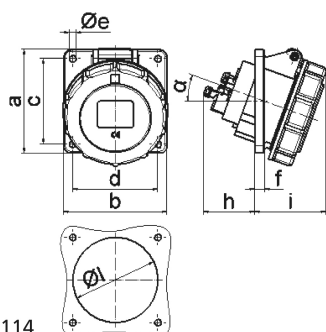

Панельная розетка с наклоном - Фланец 85x85, крепление 70x70

Описание изделия	
№ арт. BALS	12818
Код EAN	4024941128186
Группа продукции	Панельная розетка Quick-Connect с наклоном
Сила тока	32 A
Кол-во полюсов	3-пол.
Расположение фаз	2 фазы+PE
Положение заземляющего контакта	4 ч
	от 100 до 130 В
Частота	50 и 60 Гц
Степень защиты	IP67

Описание изделия	
Маркировочный цвет	желтый
Цвет прибора	Откидная крышка желтая RAL1012, Байон. кольцо серый RAL 7035, Корпус серый RAL 7035
Соединение	безвинтовые туннельные пружинные клеммы с контактом Kontex
Макс. поперечное сечение кабеля	10,0 мм ²
Кабельный ввод	null
Высота прибора, мм	102mm
Ширина прибора, мм	94mm
Глубина прибора, мм	122mm
Вертик. размер фланца, мм	85mm
Гориз. размер фланца, мм	85mm
Вертик. расстояние между отверстиями, мм	70mm
Гориз. расстояние между отверстиями, мм	70mm
Материал корпуса	Полиамид
Контакты	Контактная подложка из полиамида, Контакты из необработанной латуни

прочие технические характеристики	
	Наклон составляет 20°

Логистика	
Масса одного изделия	0.245 кг / null
Тип упаковки	null

Логистика	
Кол-во в упаковке	1 ST
Код EAN	4024941128186
Длина	122 mm
Ширина	94 mm
Высота	102 mm
Масса	0,246 kg
Объем	1 169,736 ccm
Тип упаковки	null
Кол-во в упаковке	10 ST
Код EAN	4024941820875
Длина	122 mm
Ширина	222 mm
Высота	538 mm
Масса	2,788 kg
Объем	14 332,32 ccm

4 MB 114

Ampere Polzahl	16 3	16 4	16 5	32 3	32 4	32 5
a	85,0	85,0	85,0	85,0	85,0	85,0
b	85,0	85,0	85,0	85,0	85,0	85,0
c	70,0	70,0	70,0	70,0	70,0	70,0
d	70,0	70,0	70,0	70,0	70,0	70,0
e ø	5,5	5,5	5,5	5,5	5,5	5,5
f	8,0	8,0	8,0	8,0	8,0	8,0
h	46,0	46,0	46,0	55,0	55,0	55,0
i	57,0	57,0	60,0	65,0	65,0	69,0
l ø	57,0	65,0	70,0	78,0	78,0	78,0
α	20°	20°	20°	20°	20°	20°
Leiter mm ² min	1,5	1,5	1,5	2,5	2,5	2,5
Leiter mm ² max	4	4	4	10	10	10