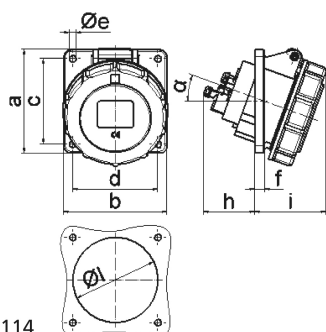

Панельная розетка с наклоном - Фланец 85x85, крепление 70x70

Описание изделия	
№ арт. BALS	12821
Код EAN	4024941128216
Группа продукции	Панельная розетка Quick-Connect с наклоном
Сила тока	32 A
Кол-во полюсов	4-пол.
Расположение фаз	3 фазы+PE
Положение заземляющего контакта	6 ч
	от 380 до 415 В
Частота	50 и 60 Гц
Степень защиты	IP67

Описание изделия	
Маркировочный цвет	красный
Цвет прибора	Откид. крышка красная RAL 3000, Байон. кольцо серый RAL 7035, Корпус серый RAL 7035
Соединение	безвинтовые туннельные пружинные клеммы с контактом Kontex
Макс. поперечное сечение кабеля	10,0 мм ²
Кабельный ввод	null
Высота прибора, мм	102mm
Ширина прибора, мм	94mm
Глубина прибора, мм	122mm
Вертик. размер фланца, мм	85mm
Гориз. размер фланца, мм	85mm
Вертик. расстояние между отверстиями, мм	70mm
Гориз. расстояние между отверстиями, мм	70mm
Материал корпуса	Полиамид
Контакты	Контактная подложка из полиамида, Контакты из необработанной латуни

прочие технические характеристики	
	Наклон составляет 20°

Логистика	
Масса одного изделия	0.25 кг / null
Тип упаковки	null

Логистика	
Кол-во в упаковке	1 ST
Код EAN	4024941128216
Длина	122 mm
Ширина	94 mm
Высота	102 mm
Масса	0,251 kg
Объем	1 169,736 ccm
Тип упаковки	null
Кол-во в упаковке	10 ST
Код EAN	4024941969611
Длина	122 mm
Ширина	222 mm
Высота	538 mm
Масса	2,838 kg
Объем	14 332,32 ccm

4 MB 114

Ampere Polzahl	16 3	16 4	16 5	32 3	32 4	32 5
a	85,0	85,0	85,0	85,0	85,0	85,0
b	85,0	85,0	85,0	85,0	85,0	85,0
c	70,0	70,0	70,0	70,0	70,0	70,0
d	70,0	70,0	70,0	70,0	70,0	70,0
e ø	5,5	5,5	5,5	5,5	5,5	5,5
f	8,0	8,0	8,0	8,0	8,0	8,0
h	46,0	46,0	46,0	55,0	55,0	55,0
i	57,0	57,0	60,0	65,0	65,0	69,0
l ø	57,0	65,0	70,0	78,0	78,0	78,0
α	20°	20°	20°	20°	20°	20°
Leiter mm ² min	1,5	1,5	1,5	2,5	2,5	2,5
Leiter mm ² max	4	4	4	10	10	10