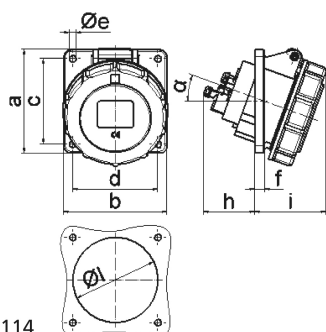

Панельная розетка с наклоном - Фланец 85x85, крепление 70x70

Описание изделия	
№ арт. BALS	12823
Код EAN	4024941128230
Группа продукции	Панельная розетка Quick-Connect с наклоном
Сила тока	32 А
Кол-во полюсов	5-пол.
Расположение фаз	3 фазы+N+PE
Положение заземляющего контакта	9 ч
	от 120/208 до 144/250 В
Частота	50 и 60 Гц
Степень защиты	IP67

Описание изделия	
Маркировочный цвет	синий
Цвет прибора	Откидная крышка синяя RAL 5015, Байон. кольцо серый RAL 7035, Корпус серый RAL 7035
Соединение	безвинтовые туннельные пружинные клеммы с контактом Kontex
Макс. поперечное сечение кабеля	10,0 мм ²
Кабельный ввод	null
Высота прибора, мм	111mm
Ширина прибора, мм	102mm
Глубина прибора, мм	123mm
Вертик. размер фланца, мм	85mm
Гориз. размер фланца, мм	85mm
Вертик. расстояние между отверстиями, мм	70mm
Гориз. расстояние между отверстиями, мм	70mm
Материал корпуса	Полиамид
Контакты	Контактная подложка из полиамида, Контакты из необработанной латуни

прочие технические характеристики	
	Наклон составляет 20°

Логистика	
Масса одного изделия	0.31 кг / null
Тип упаковки	null

Логистика	
Кол-во в упаковке	1 ST
Код EAN	4024941128230
Длина	125 mm
Ширина	102 mm
Высота	111 mm
Масса	0,311 kg
Объем	1 415,25 ccm
Тип упаковки	null
Кол-во в упаковке	10 ST
Код EAN	4024941830515
Длина	295 mm
Ширина	185 mm
Высота	215 mm
Масса	3,264 kg
Объем	9 975 ccm

4 MB 114

Ampere Polzahl	16 3	16 4	16 5	32 3	32 4	32 5
a	85,0	85,0	85,0	85,0	85,0	85,0
b	85,0	85,0	85,0	85,0	85,0	85,0
c	70,0	70,0	70,0	70,0	70,0	70,0
d	70,0	70,0	70,0	70,0	70,0	70,0
e ø	5,5	5,5	5,5	5,5	5,5	5,5
f	8,0	8,0	8,0	8,0	8,0	8,0
h	46,0	46,0	46,0	55,0	55,0	55,0
i	57,0	57,0	60,0	65,0	65,0	69,0
l ø	57,0	65,0	70,0	78,0	78,0	78,0
α	20°	20°	20°	20°	20°	20°
Leiter mm ² min	1,5	1,5	1,5	2,5	2,5	2,5
Leiter mm ² max	4	4	4	10	10	10