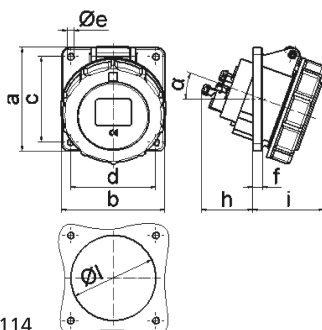

Панельная розетка с наклоном - Фланец 85x85, крепление 70x70

Описание изделия	
№ арт. BALS	12824
Код EAN	4024941128247
Группа продукции	Панельная розетка Quick-Connect с наклоном
Сила тока	32 А
Кол-во полюсов	5-пол.
Расположение фаз	3 фазы+N+PE
Положение заземляющего контакта	6 ч
	от 200/346 до 240/415 В
Частота	50 и 60 Гц
Степень защиты	IP67

Описание изделия	
Маркировочный цвет	красный
Цвет прибора	Откид. крышка красная RAL 3000, Байон. кольцо серый RAL 7035, Корпус серый RAL 7035
Соединение	безвинтовые туннельные пружинные клеммы с контактом Kontex
Макс. поперечное сечение кабеля	10,0 мм ²
Кабельный ввод	null
Высота прибора, мм	111mm
Ширина прибора, мм	102mm
Глубина прибора, мм	123mm
Вертик. размер фланца, мм	85mm
Гориз. размер фланца, мм	85mm
Вертик. расстояние между отверстиями, мм	70mm
Гориз. расстояние между отверстиями, мм	70mm
Материал корпуса	Полиамид
Контакты	Контактная подложка из полиамида, Контакты из необработанной латуни

прочие технические характеристики	
	Наклон составляет 20°

Логистика	
Масса одного изделия	0.289 кг / null
Тип упаковки	null

Логистика	
Кол-во в упаковке	1 ST
Код EAN	4024941128247
Длина	123 mm
Ширина	102 mm
Высота	111 mm
Масса	0,29 kg
Объем	1 392,606 ccm
Тип упаковки	null
Кол-во в упаковке	10 ST
Код EAN	4024941967808
Длина	122 mm
Ширина	222 mm
Высота	538 mm
Масса	3,228 kg
Объем	14 332,32 ccm

4 MB 114

Ampere Polzahl	16 3	16 4	16 5	32 3	32 4	32 5
a	85,0	85,0	85,0	85,0	85,0	85,0
b	85,0	85,0	85,0	85,0	85,0	85,0
c	70,0	70,0	70,0	70,0	70,0	70,0
d	70,0	70,0	70,0	70,0	70,0	70,0
e ø	5,5	5,5	5,5	5,5	5,5	5,5
f	8,0	8,0	8,0	8,0	8,0	8,0
h	46,0	46,0	46,0	55,0	55,0	55,0
i	57,0	57,0	60,0	65,0	65,0	69,0
l ø	57,0	65,0	70,0	78,0	78,0	78,0
α	20°	20°	20°	20°	20°	20°
Leiter mm ² min	1,5	1,5	1,5	2,5	2,5	2,5
Leiter mm ² max	4	4	4	10	10	10