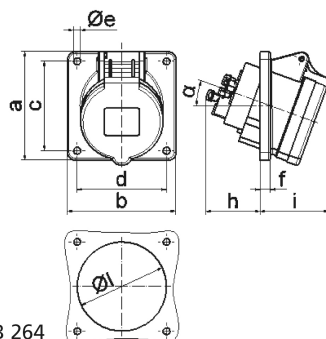

Панельная розетка с наклоном - Фланец 85x85, крепление 70x70

Описание изделия	
№ арт. BALS	12867
Код EAN	4024941128674
Группа продукции	Панельная розетка Quick-Connect с наклоном
Сила тока	32 А
Кол-во полюсов	3-пол.
Расположение фаз	2 фазы+РЕ
Положение заземляющего контакта	9 ч
	от 380 до 415 В
Частота	50 и 60 Гц
Степень защиты	IP44

Описание изделия	
Маркировочный цвет	красный
Цвет прибора	Откид. крышка красная RAL 3000, Корпус серый RAL 7035
Соединение	безвинтовые туннельные пружинные клеммы с контактом Kontex
Макс. поперечное сечение кабеля	10,0 мм <sup>2</sup>
Кабельный ввод	null
Высота прибора, мм	94mm
Ширина прибора, мм	85mm
Глубина прибора, мм	118mm
Вертик. размер фланца, мм	85mm
Гориз. размер фланца, мм	85mm
Вертик. расстояние между отверстиями, мм	70mm
Гориз. расстояние между отверстиями, мм	70mm
Материал корпуса	Полиамид
Контакты	Контактная подложка из полиамида, Контакты из необработанной латуни

прочие технические характеристики	
	Наклон составляет 20°

Логистика	
Масса одного изделия	0.185 кг / null
Тип упаковки	null

Логистика	
Кол-во в упаковке	1 ST
Код EAN	4024941128674
Длина	118 mm
Ширина	85 mm
Высота	94 mm
Масса	0,186 kg
Объем	942,82 ccm
Тип упаковки	null
Кол-во в упаковке	10 ST
Код EAN	4024941829458
Длина	128 mm
Ширина	225 mm
Высота	399 mm
Масса	2,109 kg
Объем	11 491,2 ccm

4 MB 264

Ampere Polzahl	16 3	16 4	16 5	32 3	32 4	32 5
a	85,0	85,0	85,0	85,0	85,0	85,0
b	85,0	85,0	85,0	85,0	85,0	85,0
c	70,0	70,0	70,0	70,0	70,0	70,0
d	70,0	70,0	70,0	70,0	70,0	70,0
e ø	5,5	5,5	5,5	5,5	5,5	5,5
f	8,0	8,0	8,0	8,0	8,0	8,0
h	46,0	46,0	46,0	55,0	55,0	55,0
i	50,0	51,0	54,0	60,0	60,0	60,0
l ø	57,0	65,0	70,0	78,0	78,0	78,0
α	20°	20°	20°	20°	20°	20°
Leiter mm² min	1,5	1,5	1,5	2,5	2,5	2,5
Leiter mm² max	4	4	4	10	10	10