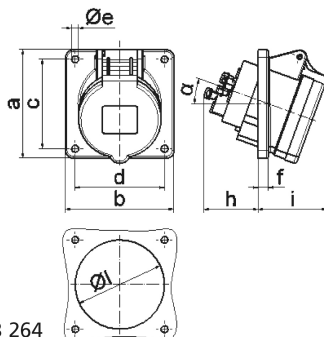

Панельная розетка с наклоном - Фланец 85x85, крепление 70x70

Описание изделия	
№ арт. BALS	12871
Код EAN	4024941128711
Группа продукции	Панельная розетка Quick-Connect с наклоном
Сила тока	32 A
Кол-во полюсов	4-пол.
Расположение фаз	3 фазы+PE
Положение заземляющего контакта	10 ч
	> 50 В
Частота	от 100 до 300 Гц включительно
Степень защиты	IP44

Описание изделия	
Маркировочный цвет	зеленый
Цвет прибора	Откидная крышка зеленаяRAL6002, Корпус серый RAL 7035
Соединение	безвинтовые туннельные пружинные клеммы с контактом Kontex
Макс. поперечное сечение кабеля	10,0 мм ²
Кабельный ввод	null
Высота прибора, мм	94mm
Ширина прибора, мм	85mm
Глубина прибора, мм	117mm
Вертик. размер фланца, мм	85mm
Гориз. размер фланца, мм	85mm
Вертик. расстояние между отверстиями, мм	70mm
Гориз. расстояние между отверстиями, мм	70mm
Материал корпуса	Полиамид
Контакты	Контактная подложка из полиамида, Контакты из необработанной латуни

прочие технические характеристики	
	Наклон составляет 20°

Логистика	
Масса одного изделия	0.191 кг / null
Тип упаковки	null

Логистика	
Кол-во в упаковке	1 ST
Код EAN	4024941128711
Длина	117 mm
Ширина	85 mm
Высота	94 mm
Масса	0,192 kg
Объем	934,83 ccm
Тип упаковки	null
Кол-во в упаковке	10 ST
Код EAN	4024941829502
Длина	128 mm
Ширина	225 mm
Высота	399 mm
Масса	2,169 kg
Объем	11 491,2 ccm

4 MB 264

Ampere Polzahl	16 3	16 4	16 5	32 3	32 4	32 5
a	85,0	85,0	85,0	85,0	85,0	85,0
b	85,0	85,0	85,0	85,0	85,0	85,0
c	70,0	70,0	70,0	70,0	70,0	70,0
d	70,0	70,0	70,0	70,0	70,0	70,0
e ø	5,5	5,5	5,5	5,5	5,5	5,5
f	8,0	8,0	8,0	8,0	8,0	8,0
h	46,0	46,0	46,0	55,0	55,0	55,0
i	50,0	51,0	54,0	60,0	60,0	60,0
l ø	57,0	65,0	70,0	78,0	78,0	78,0
α	20°	20°	20°	20°	20°	20°
Leiter mm² min	1,5	1,5	1,5	2,5	2,5	2,5
Leiter mm² max	4	4	4	10	10	10