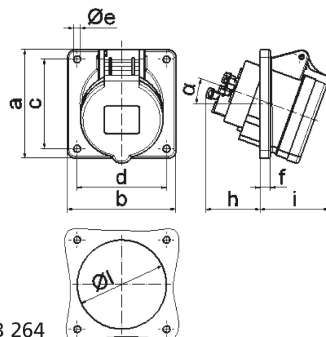

Панельная розетка с наклоном - Фланец 85x85, крепление 70x70

Описание изделия	
№ арт. BALS	12872
Код EAN	4024941128728
Группа продукции	Панельная розетка Quick-Connect с наклоном
Сила тока	32 А
Кол-во полюсов	4-пол.
Расположение фаз	3 фазы+PE
Положение заземляющего контакта	2 ч
	> 50 В
Частота	от 300 до 500 Гц включительно
Степень защиты	IP44

Описание изделия	
Маркировочный цвет	зеленый
Цвет прибора	Откидная крышка зеленаяRAL6002, Корпус серый RAL 7035
Соединение	безвинтовые туннельные пружинные клеммы с контактом Kontex
Макс. поперечное сечение кабеля	10,0 мм ²
Кабельный ввод	null
Высота прибора, мм	94mm
Ширина прибора, мм	85mm
Глубина прибора, мм	117mm
Вертик. размер фланца, мм	85mm
Гориз. размер фланца, мм	85mm
Вертик. расстояние между отверстиями, мм	70mm
Гориз. расстояние между отверстиями, мм	70mm
Материал корпуса	Полиамид
Контакты	Контактная подложка из полиамида, Контакты из необработанной латуни

прочие технические характеристики	
	Наклон составляет 20°

Логистика	
Масса одного изделия	0.2 кг / null
Тип упаковки	null

Логистика	
Кол-во в упаковке	1 ST
Код EAN	4024941128728
Длина	117 mm
Ширина	85 mm
Высота	94 mm
Масса	0,201 kg
Объем	934,83 ccm
Тип упаковки	null
Кол-во в упаковке	10 ST
Код EAN	4024941829564
Длина	128 mm
Ширина	225 mm
Высота	399 mm
Масса	2,259 kg
Объем	11 491,2 ccm

4 MB 264

Ampere Polzahl	16 3	16 4	16 5	32 3	32 4	32 5
a	85,0	85,0	85,0	85,0	85,0	85,0
b	85,0	85,0	85,0	85,0	85,0	85,0
c	70,0	70,0	70,0	70,0	70,0	70,0
d	70,0	70,0	70,0	70,0	70,0	70,0
e ø	5,5	5,5	5,5	5,5	5,5	5,5
f	8,0	8,0	8,0	8,0	8,0	8,0
h	46,0	46,0	46,0	55,0	55,0	55,0
i	50,0	51,0	54,0	60,0	60,0	60,0
l ø	57,0	65,0	70,0	78,0	78,0	78,0
α	20°	20°	20°	20°	20°	20°
Leiter mm² min	1,5	1,5	1,5	2,5	2,5	2,5
Leiter mm² max	4	4	4	10	10	10