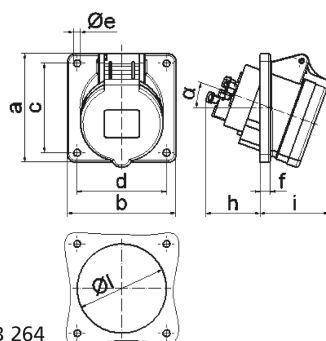

Панельная розетка с наклоном - Фланец 85x85, крепление 70x70

Описание изделия	
№ арт. BALS	12872
Код EAN	4024941128728
Группа продукции	Панельная розетка Quick-Connect с наклоном
Сила тока	32 A
Кол-во полюсов	4-пол.
Расположение фаз	3 фазы+PE
Положение заземляющего контакта	2 ч
	> 50 В
Частота	от 300 до 500 Гц включительно
Степень защиты	IP44

Описание изделия	
Маркировочный цвет	зеленый
Цвет прибора	Откидная крышка зеленаяRAL6002, Корпус серый RAL 7035
Соединение	безвинтовые туннельные пружинные клеммы с контактом Kontex
Макс. поперечное сечение кабеля	10,0 мм ²
Кабельный ввод	null
Высота прибора, мм	94mm
Ширина прибора, мм	85mm
Глубина прибора, мм	117mm
Вертик. размер фланца, мм	85mm
Гориз. размер фланца, мм	85mm
Вертик. расстояние между отверстиями, мм	70mm
Гориз. расстояние между отверстиями, мм	70mm
Материал корпуса	Полиамид
Контакты	Контактная подложка из полиамида, Контакты из необработанной латуни

прочие технические характеристики	
	Наклон составляет 20°

Логистика	
Масса одного изделия	0.2 кг / null
Тип упаковки	null

Логистика	
Кол-во в упаковке	1 ST
Код EAN	4024941128728
Длина	117 mm
Ширина	85 mm
Высота	94 mm
Масса	0,201 kg
Объем	934,83 ccm
Тип упаковки	null
Кол-во в упаковке	10 ST
Код EAN	4024941829564
Длина	128 mm
Ширина	225 mm
Высота	399 mm
Масса	2,259 kg
Объем	11 491,2 ccm

4 MB 264

Ampere Polzahl	16 3	16 4	16 5	32 3	32 4	32 5
a	85,0	85,0	85,0	85,0	85,0	85,0
b	85,0	85,0	85,0	85,0	85,0	85,0
c	70,0	70,0	70,0	70,0	70,0	70,0
d	70,0	70,0	70,0	70,0	70,0	70,0
e ø	5,5	5,5	5,5	5,5	5,5	5,5
f	8,0	8,0	8,0	8,0	8,0	8,0
h	46,0	46,0	46,0	55,0	55,0	55,0
i	50,0	51,0	54,0	60,0	60,0	60,0
l ø	57,0	65,0	70,0	78,0	78,0	78,0
α	20°	20°	20°	20°	20°	20°
Leiter mm² min	1,5	1,5	1,5	2,5	2,5	2,5
Leiter mm² max	4	4	4	10	10	10