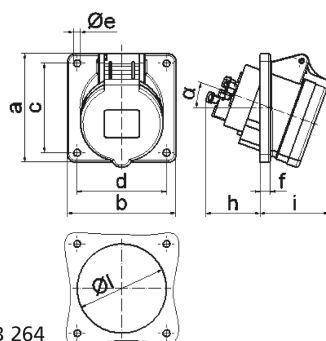

Панельная розетка с наклоном - Фланец 85x85, крепление 70x70

Описание изделия	
№ арт. BALS	12873
Код EAN	4024941128735
Группа продукции	Панельная розетка Quick-Connect с наклоном
Сила тока	32 A
Кол-во полюсов	5-пол.
Расположение фаз	3 фазы+N+PE
Положение заземляющего контакта	2 ч
	> 50 В
Частота	от 300 до 500 Гц включительно
Степень защиты	IP44

Описание изделия	
Маркировочный цвет	зеленый
Цвет прибора	Откидная крышка зеленаяRAL6002, Корпус серый RAL 7035
Соединение	безвинтовые туннельные пружинные клеммы с контактом Kontex
Макс. поперечное сечение кабеля	10,0 мм ²
Кабельный ввод	null
Высота прибора, мм	102mm
Ширина прибора, мм	85mm
Глубина прибора, мм	119mm
Вертик. размер фланца, мм	85mm
Гориз. размер фланца, мм	85mm
Вертик. расстояние между отверстиями, мм	70mm
Гориз. расстояние между отверстиями, мм	70mm
Материал корпуса	Полиамид
Контакты	Контактная подложка из полиамида, Контакты из необработанной латуни

прочие технические характеристики	
	Наклон составляет 20°

Логистика	
Масса одного изделия	0.235 кг / null
Тип упаковки	null

Логистика	
Кол-во в упаковке	1 ST
Код EAN	4024941128735
Длина	119 mm
Ширина	85 mm
Высота	102 mm
Масса	0,236 kg
Объем	1 190,135 ccm
Тип упаковки	null
Кол-во в упаковке	10 ST
Код EAN	4024941829571
Длина	258 mm
Ширина	183 mm
Высота	212 mm
Масса	2,499 kg
Объем	8 750 ccm

4 MB 264

Ampere Polzahl	16 3	16 4	16 5	32 3	32 4	32 5
a	85,0	85,0	85,0	85,0	85,0	85,0
b	85,0	85,0	85,0	85,0	85,0	85,0
c	70,0	70,0	70,0	70,0	70,0	70,0
d	70,0	70,0	70,0	70,0	70,0	70,0
e ø	5,5	5,5	5,5	5,5	5,5	5,5
f	8,0	8,0	8,0	8,0	8,0	8,0
h	46,0	46,0	46,0	55,0	55,0	55,0
i	50,0	51,0	54,0	60,0	60,0	60,0
l ø	57,0	65,0	70,0	78,0	78,0	78,0
α	20°	20°	20°	20°	20°	20°
Leiter mm² min	1,5	1,5	1,5	2,5	2,5	2,5
Leiter mm² max	4	4	4	10	10	10