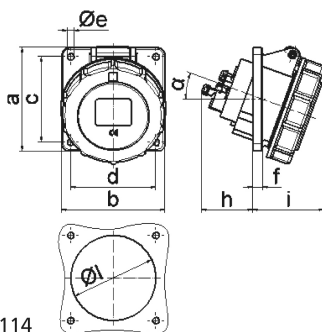

Панельная розетка с наклоном - Фланец 85x85, крепление 70x70

Описание изделия	
№ арт. BALS	12917
Код EAN	4024941129176
Группа продукции	Панельная розетка Quick-Connect с наклоном
Сила тока	16 A
Кол-во полюсов	3-пол.
Расположение фаз	2 фазы+PE
Положение заземляющего контакта	4 ч
	от 100 до 130 В
Частота	50 и 60 Гц
Степень защиты	IP67

Описание изделия	
Маркировочный цвет	желтый
Цвет прибора	Откидная крышка желтая RAL1012, Байон. кольцо серый RAL 7035, Корпус серый RAL 7035
Соединение	безвинтовые туннельные пружинные клеммы с контактом Kontex
Макс. поперечное сечение кабеля	4,0 мм ²
Кабельный ввод	null
Высота прибора, мм	88mm
Ширина прибора, мм	85mm
Глубина прибора, мм	96mm
Вертик. размер фланца, мм	85mm
Гориз. размер фланца, мм	85mm
Вертик. расстояние между отверстиями, мм	70mm
Гориз. расстояние между отверстиями, мм	70mm
Материал корпуса	Полиамид
Контакты	Контактная подложка из полиамида, Контакты из необработанной латуни

прочие технические характеристики	
	Наклон составляет 20°

Логистика	
Масса одного изделия	0.148 кг / null
Тип упаковки	null

Логистика	
Кол-во в упаковке	1 ST
Код EAN	4024941129176
Длина	96 mm
Ширина	85 mm
Высота	88 mm
Масса	0,149 kg
Объем	718,08 ccm
Тип упаковки	null
Кол-во в упаковке	10 ST
Код EAN	4024941820974
Длина	245 mm
Ширина	177 mm
Высота	185 mm
Масса	1,613 kg
Объем	7 140 ccm

4 MB 114

Ampere Polzahl	16 3	16 4	16 5	32 3	32 4	32 5
a	85,0	85,0	85,0	85,0	85,0	85,0
b	85,0	85,0	85,0	85,0	85,0	85,0
c	70,0	70,0	70,0	70,0	70,0	70,0
d	70,0	70,0	70,0	70,0	70,0	70,0
e ø	5,5	5,5	5,5	5,5	5,5	5,5
f	8,0	8,0	8,0	8,0	8,0	8,0
h	46,0	46,0	46,0	55,0	55,0	55,0
i	57,0	57,0	60,0	65,0	65,0	69,0
l ø	57,0	65,0	70,0	78,0	78,0	78,0
α	20°	20°	20°	20°	20°	20°
Leiter mm ² min	1,5	1,5	1,5	2,5	2,5	2,5
Leiter mm ² max	4	4	4	10	10	10