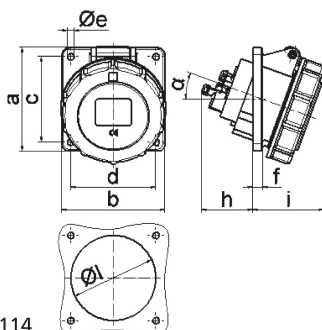

Панельная розетка с наклоном - Фланец 85x85, крепление 70x70

Описание изделия	
№ арт. BALS	12930
Код EAN	4024941129305
Группа продукции	Панельная розетка Quick-Connect с наклоном
Сила тока	16 A
Кол-во полюсов	4-пол.
Расположение фаз	3 фазы+PE
Положение заземляющего контакта	7 ч
	от 480 до 500 В
Частота	50 и 60 Гц
Степень защиты	IP67

Описание изделия	
Маркировочный цвет	черный
Цвет прибора	Откидная крышка черная RAL9005, Байон. кольцо серый RAL 7035, Корпус серый RAL 7035
Соединение	безвинтовые туннельные пружинные клеммы с контактом Kontex
Макс. поперечное сечение кабеля	4,0 мм ²
Кабельный ввод	null
Высота прибора, мм	90mm
Ширина прибора, мм	85mm
Глубина прибора, мм	99mm
Вертик. размер фланца, мм	85mm
Гориз. размер фланца, мм	85mm
Вертик. расстояние между отверстиями, мм	70mm
Гориз. расстояние между отверстиями, мм	70mm
Материал корпуса	Полиамид
Контакты	Контактная подложка из полиамида, Контакты из необработанной латуни

прочие технические характеристики	
	Наклон составляет 20°

Логистика	
Масса одного изделия	0.168 кг / null
Тип упаковки	null

Логистика	
Кол-во в упаковке	1 ST
Код EAN	4024941129305
Длина	99 mm
Ширина	85 mm
Высота	90 mm
Масса	0,169 kg
Объем	757,35 ccm
Тип упаковки	null
Кол-во в упаковке	10 ST
Код EAN	4024941957991
Длина	245 mm
Ширина	177 mm
Высота	185 mm
Масса	1,813 kg
Объем	7 140 ccm

4 MB 114

Ampere Polzahl	16 3	16 4	16 5	32 3	32 4	32 5
a	85,0	85,0	85,0	85,0	85,0	85,0
b	85,0	85,0	85,0	85,0	85,0	85,0
c	70,0	70,0	70,0	70,0	70,0	70,0
d	70,0	70,0	70,0	70,0	70,0	70,0
e ø	5,5	5,5	5,5	5,5	5,5	5,5
f	8,0	8,0	8,0	8,0	8,0	8,0
h	46,0	46,0	46,0	55,0	55,0	55,0
i	57,0	57,0	60,0	65,0	65,0	69,0
l ø	57,0	65,0	70,0	78,0	78,0	78,0
α	20°	20°	20°	20°	20°	20°
Leiter mm ² min	1,5	1,5	1,5	2,5	2,5	2,5
Leiter mm ² max	4	4	4	10	10	10