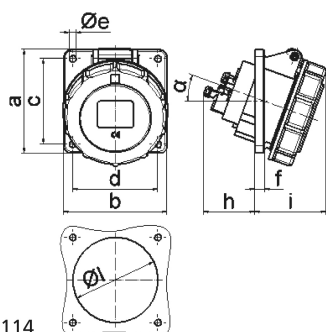

Панельная розетка с наклоном - Фланец 85x85, крепление 70x70

Описание изделия	
№ арт. BALS	12931
Код EAN	4024941129312
Группа продукции	Панельная розетка Quick-Connect с наклоном
Сила тока	32 A
Кол-во полюсов	4-пол.
Расположение фаз	3 фазы+PE
Положение заземляющего контакта	7 ч
	от 480 до 500 В
Частота	50 и 60 Гц
Степень защиты	IP67

Описание изделия	
Маркировочный цвет	черный
Цвет прибора	Откидная крышка черная RAL9005, Байон. кольцо серый RAL 7035, Корпус серый RAL 7035
Соединение	безвинтовые туннельные пружинные клеммы с контактом Kontex
Макс. поперечное сечение кабеля	10,0 мм ²
Кабельный ввод	null
Высота прибора, мм	102mm
Ширина прибора, мм	94mm
Глубина прибора, мм	122mm
Вертик. размер фланца, мм	85mm
Гориз. размер фланца, мм	85mm
Вертик. расстояние между отверстиями, мм	70mm
Гориз. расстояние между отверстиями, мм	70mm
Материал корпуса	Полиамид
Контакты	Контактная подложка из полиамида, Контакты из необработанной латуни

прочие технические характеристики	
	Наклон составляет 20°

Логистика	
Масса одного изделия	0.253 кг / null
Тип упаковки	null

Логистика	
Кол-во в упаковке	1 ST
Код EAN	4024941129312
Длина	122 mm
Ширина	94 mm
Высота	102 mm
Масса	0,254 kg
Объем	1 169,736 ccm
Тип упаковки	null
Кол-во в упаковке	10 ST
Код EAN	4024941958004
Длина	122 mm
Ширина	222 mm
Высота	538 mm
Масса	2,868 kg
Объем	14 332,32 ccm

4 MB 114

Ampere Polzahl	16 3	16 4	16 5	32 3	32 4	32 5
a	85,0	85,0	85,0	85,0	85,0	85,0
b	85,0	85,0	85,0	85,0	85,0	85,0
c	70,0	70,0	70,0	70,0	70,0	70,0
d	70,0	70,0	70,0	70,0	70,0	70,0
e ø	5,5	5,5	5,5	5,5	5,5	5,5
f	8,0	8,0	8,0	8,0	8,0	8,0
h	46,0	46,0	46,0	55,0	55,0	55,0
i	57,0	57,0	60,0	65,0	65,0	69,0
l ø	57,0	65,0	70,0	78,0	78,0	78,0
α	20°	20°	20°	20°	20°	20°
Leiter mm² min	1,5	1,5	1,5	2,5	2,5	2,5
Leiter mm² max	4	4	4	10	10	10