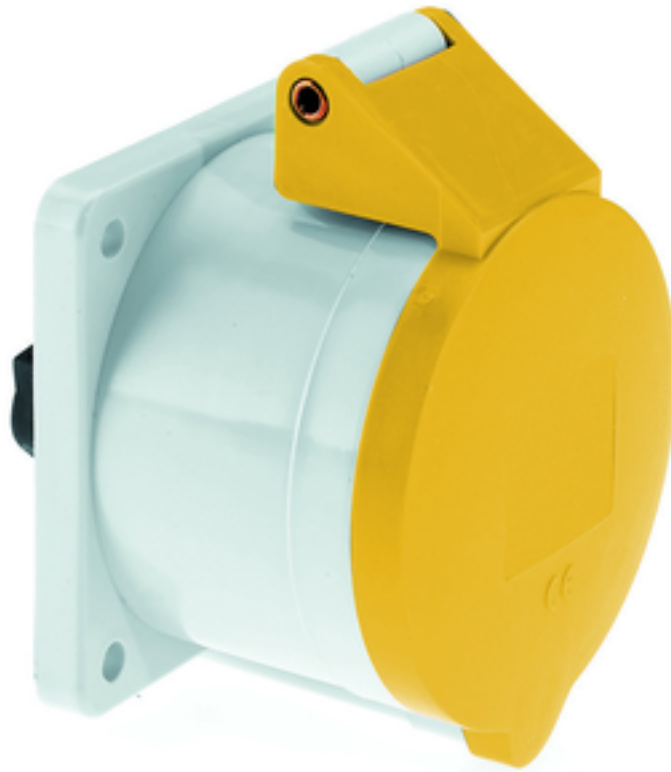

Панельная розетка прямая - Фланец 75x75, крепление 60x60

Описание изделия	
№ арт. BALS	13000
Код EAN	4024941130004
Группа продукции	Панельная розетка прямая
Сила тока	16 А
Кол-во полюсов	3-пол.
Расположение фаз	2 фазы+РЕ
Положение заземляющего контакта	4 ч
	от 100 до 130 В
Частота	50 и 60 Гц
Степень защиты	IP44

Описание изделия	
Маркировочный цвет	желтый
Цвет прибора	Откидная крышка желтая RAL1012, Корпус серый RAL 7035
Соединение	с винт. клеммой
Макс. поперечное сечение кабеля	4,0 мм <sup>2</sup>
Кабельный ввод	null
Высота прибора, мм	78.5mm
Ширина прибора, мм	75mm
Глубина прибора, мм	67mm
Вертик. размер фланца, мм	75mm
Гориз. размер фланца, мм	75mm
Вертик. расстояние между отверстиями, мм	60mm
Гориз. расстояние между отверстиями, мм	60mm
Материал корпуса	Полиамид
Контакты	Контактная подложка из полиамида, Контакты из необработанной латуни

Логистика	
Масса одного изделия	0.112 кг / null
Тип упаковки	null
Кол-во в упаковке	1 ST
Код EAN	4024941130004
Длина	67 mm

Логистика	
Ширина	75 mm
Высота	78,5 mm
Масса	0,113 kg
Объем	394,463 ccm
Тип упаковки	null
Кол-во в упаковке	10 ST
Код EAN	4024941941136
Длина	275 mm
Ширина	175 mm
Высота	137 mm
Масса	1,245 kg
Объем	5 737,5 ccm