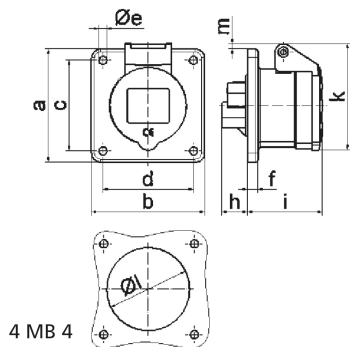

Панельная розетка прямая - Фланец 75x75, крепление 60x60

Описание изделия	
№ арт. BALS	13000
Код EAN	4024941130004
Группа продукции	Панельная розетка прямая
Сила тока	16 А
Кол-во полюсов	3-пол.
Расположение фаз	2 фазы+РЕ
Положение заземляющего контакта	4 ч
	от 100 до 130 В
Частота	50 и 60 Гц
Степень защиты	IP44

Описание изделия	
Маркировочный цвет	желтый
Цвет прибора	Откидная крышка желтая RAL1012, Корпус серый RAL 7035
Соединение	с винт. клеммой
Макс. поперечное сечение кабеля	4,0 мм <sup>2</sup>
Кабельный ввод	null
Высота прибора, мм	78.5mm
Ширина прибора, мм	75mm
Глубина прибора, мм	67mm
Вертик. размер фланца, мм	75mm
Гориз. размер фланца, мм	75mm
Вертик. расстояние между отверстиями, мм	60mm
Гориз. расстояние между отверстиями, мм	60mm
Материал корпуса	Полиамид
Контакты	Контактная подложка из полиамида, Контакты из необработанной латуни

Логистика	
Масса одного изделия	0.112 кг / null
Тип упаковки	null
Кол-во в упаковке	1 ST
Код EAN	4024941130004
Длина	67 mm

Логистика	
Ширина	75 mm
Высота	78,5 mm
Масса	0,113 kg
Объем	394,463 ccm
Тип упаковки	null
Кол-во в упаковке	10 ST
Код EAN	4024941941136
Длина	275 mm
Ширина	175 mm
Высота	137 mm
Масса	1,245 kg
Объем	5 737,5 ccm

Ampere	16	16	16	32	32	32
Polzahl	3	4	5	3	4	5
a	75,0	75,0	75,0	75,0	75,0	75,0
b	75,0	75,0	75,0	75,0	75,0	75,0
c	60,0	60,0	60,0	60,0	60,0	60,0
d	60,0	60,0	60,0	60,0	60,0	60,0
e ø	5,5	5,5	5,5	5,5	5,5	5,5
f	7,0	7,0	7,0	8,0	8,0	8,0
h	17,0	26,0	17,0	36,0	36,0	19,0
i	51,0	53,0	53,0	62,0	62,0	62,0
k	70,0	80,0	85,0	90,0	90,0	98,0
l ø	45,0	45,0	55,0	60,0	60,0	60,0
m	3,5	7,0	11,5	12,0	12,0	17,0
Leiter mm <sup>2</sup> min	1,5	1,5	1,5	2,5	2,5	2,5
Leiter mm <sup>2</sup> max	4	4	4	10	10	10