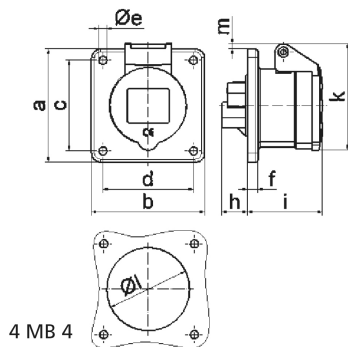

Панельная розетка прямая - Фланец 75x75, крепление 60x60

Описание изделия	
№ арт. BALS	13000
Код EAN	4024941130004
Группа продукции	Панельная розетка прямая
Сила тока	16 А
Кол-во полюсов	3-пол.
Расположение фаз	2 фазы+PE
Положение заземляющего контакта	4 ч
	от 100 до 130 В
Частота	50 и 60 Гц
Степень защиты	IP44

Описание изделия	
Маркировочный цвет	желтый
Цвет прибора	Откидная крышка желтая RAL1012, Корпус серый RAL 7035
Соединение	с винт. клеммой
Макс. поперечное сечение кабеля	4,0 мм ²
Кабельный ввод	null
Высота прибора, мм	78.5mm
Ширина прибора, мм	75mm
Глубина прибора, мм	67mm
Вертик. размер фланца, мм	75mm
Гориз. размер фланца, мм	75mm
Вертик. расстояние между отверстиями, мм	60mm
Гориз. расстояние между отверстиями, мм	60mm
Материал корпуса	Полиамид
Контакты	Контактная подложка из полиамида, Контакты из необработанной латуни

Логистика	
Масса одного изделия	0.112 кг / null
Тип упаковки	null
Кол-во в упаковке	1 ST
Код EAN	4024941130004
Длина	67 mm

Логистика	
Ширина	75 mm
Высота	78,5 mm
Масса	0,113 kg
Объем	394,463 ccm
Тип упаковки	null
Кол-во в упаковке	10 ST
Код EAN	4024941941136
Длина	275 mm
Ширина	175 mm
Высота	137 mm
Масса	1,245 kg
Объем	5 737,5 ccm

4 MB 4

Ampere	16	16	16	32	32	32
Polzahl	3	4	5	3	4	5
a	75,0	75,0	75,0	75,0	75,0	75,0
b	75,0	75,0	75,0	75,0	75,0	75,0
c	60,0	60,0	60,0	60,0	60,0	60,0
d	60,0	60,0	60,0	60,0	60,0	60,0
e ø	5,5	5,5	5,5	5,5	5,5	5,5
f	7,0	7,0	7,0	8,0	8,0	8,0
h	17,0	26,0	17,0	36,0	36,0	19,0
i	51,0	53,0	53,0	62,0	62,0	62,0
k	70,0	80,0	85,0	90,0	90,0	98,0
l ø	45,0	45,0	55,0	60,0	60,0	60,0
m	3,5	7,0	11,5	12,0	12,0	17,0
Leiter mm ² min	1,5	1,5	1,5	2,5	2,5	2,5
Leiter mm ² max	4	4	4	10	10	10