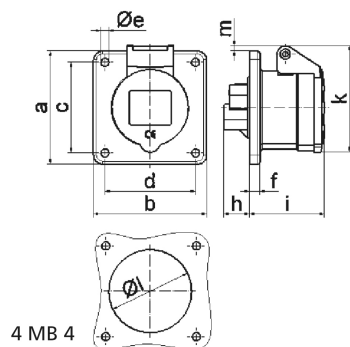

Панельная розетка прямая - Фланец 75x75, крепление 60x60

Описание изделия	
№ арт. BALS	13001
Код EAN	4024941130011
Группа продукции	Панельная розетка прямая
Сила тока	16 А
Кол-во полюсов	3-пол.
Расположение фаз	2 фазы+РЕ
Положение заземляющего контакта	6 ч
	от 200 до 250 В
Частота	50 и 60 Гц
Степень защиты	IP44

Описание изделия	
Маркировочный цвет	синий
Цвет прибора	Откидная крышка синяя RAL 5015, Корпус серый RAL 7035
Соединение	с винт. клеммой
Макс. поперечное сечение кабеля	4,0 мм <sup>2</sup>
Кабельный ввод	null
Высота прибора, мм	78.5mm
Ширина прибора, мм	75mm
Глубина прибора, мм	67mm
Вертик. размер фланца, мм	75mm
Гориз. размер фланца, мм	75mm
Вертик. расстояние между отверстиями, мм	60mm
Гориз. расстояние между отверстиями, мм	60mm
Материал корпуса	Полиамид
Контакты	Контактная подложка из полиамида, Контакты из необработанной латуни

Логистика	
Масса одного изделия	0.115 кг / null
Тип упаковки	null
Кол-во в упаковке	1 ST
Код EAN	4024941130011
Длина	67 mm

Логистика	
Ширина	75 mm
Высота	78,5 mm
Масса	0,116 kg
Объем	394,463 ccm
Тип упаковки	null
Кол-во в упаковке	10 ST
Код EAN	4024941840972
Длина	275 mm
Ширина	175 mm
Высота	137 mm
Масса	1,275 kg
Объем	5 737,5 ccm

4 MB 4

Ampere	16	16	16	32	32	32
Polzahl	3	4	5	3	4	5
a	75,0	75,0	75,0	75,0	75,0	75,0
b	75,0	75,0	75,0	75,0	75,0	75,0
c	60,0	60,0	60,0	60,0	60,0	60,0
d	60,0	60,0	60,0	60,0	60,0	60,0
e ø	5,5	5,5	5,5	5,5	5,5	5,5
f	7,0	7,0	7,0	8,0	8,0	8,0
h	17,0	26,0	17,0	36,0	36,0	19,0
i	51,0	53,0	53,0	62,0	62,0	62,0
k	70,0	80,0	85,0	90,0	90,0	98,0
l ø	45,0	45,0	55,0	60,0	60,0	60,0
m	3,5	7,0	11,5	12,0	12,0	17,0
Leiter mm <sup>2</sup> min	1,5	1,5	1,5	2,5	2,5	2,5
Leiter mm <sup>2</sup> max	4	4	4	10	10	10