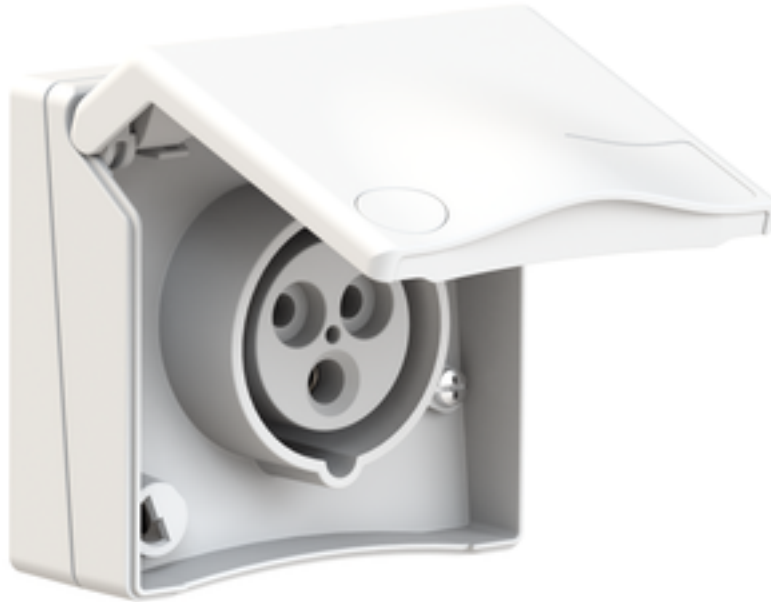

Панельная розетка прямая - Фланец 90x90, крепление 60x60

Описание изделия	
№ арт. BALS	130010
Код EAN	4024941222235
Группа продукции	Панельная розетка прямая
Сила тока	16 А
Кол-во полюсов	3-пол.
Расположение фаз	2 фазы+РЕ
Положение заземляющего контакта	6 ч
	от 200 до 250 В
Частота	50 и 60 Гц
Степень защиты	IP44

Описание изделия	
Маркировочный цвет	синий
Цвет прибора	null
Соединение	с винт. клеммой
Макс. поперечное сечение кабеля	4,0 мм ²
Кабельный ввод	null
Высота прибора, мм	90mm
Ширина прибора, мм	90mm
Глубина прибора, мм	71mm
Вертик. размер фланца, мм	90mm
Гориз. размер фланца, мм	90mm
Вертик. расстояние между отверстиями, мм	60mm
Гориз. расстояние между отверстиями, мм	60mm
Материал корпуса	АБС + поликарбонат
Контакты	Контакты из никелированной латуни

прочие технические характеристики	
	Пригодно для установки в кабельный канал, null, null

Логистика	
Масса одного изделия	0.196 кг / null
Тип упаковки	null

Логистика	
Кол-во в упаковке	1 ST
Код EAN	4024941222235
Длина	71 mm
Ширина	90 mm
Высота	90 mm
Масса	0,197 kg
Объем	575,1 ccm
Тип упаковки	null
Кол-во в упаковке	6 ST
Код EAN	4024941222556
Длина	370 mm
Ширина	218 mm
Высота	125 mm
Масса	1,349 kg
Объем	9 329,4 ccm