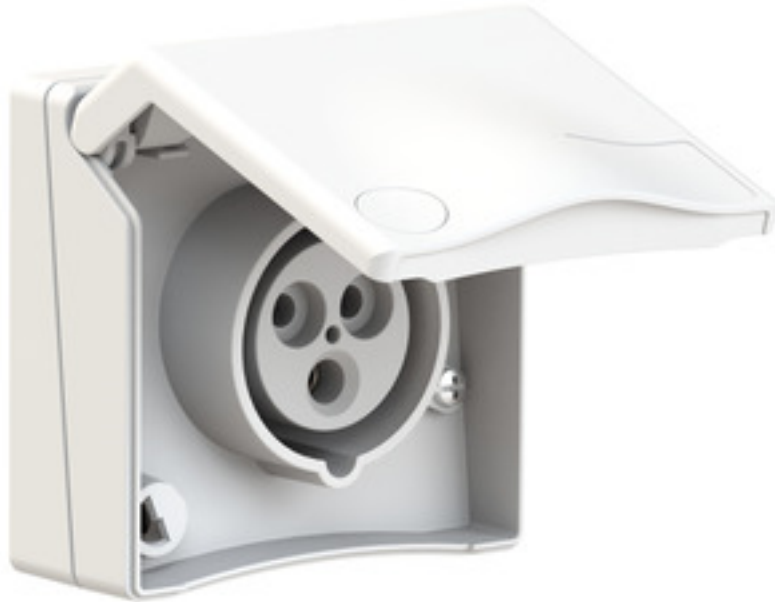

Панельная розетка прямая - Фланец 90x90, крепление 60x60

Описание изделия	
№ арт. BALS	130010
Код EAN	4024941222235
Группа продукции	Панельная розетка прямая
Сила тока	16 А
Кол-во полюсов	3-пол.
Расположение фаз	2 фазы+РЕ
Положение заземляющего контакта	6 ч
	от 200 до 250 В
Частота	50 и 60 Гц
Степень защиты	IP44

Описание изделия	
Маркировочный цвет	синий
Цвет прибора	null
Соединение	с винт. клеммой
Макс. поперечное сечение кабеля	4,0 мм ²
Кабельный ввод	null
Высота прибора, мм	90mm
Ширина прибора, мм	90mm
Глубина прибора, мм	71mm
Вертик. размер фланца, мм	90mm
Гориз. размер фланца, мм	90mm
Вертик. расстояние между отверстиями, мм	60mm
Гориз. расстояние между отверстиями, мм	60mm
Материал корпуса	АБС + поликарбонат
Контакты	Контакты из никелированной латуни

прочие технические характеристики	
	null, Пригодно для установки в кабельный канал, null

Логистика	
Масса одного изделия	0.196 кг / null
Тип упаковки	null

Логистика	
Кол-во в упаковке	1 ST
Код EAN	4024941222235
Длина	71 mm
Ширина	90 mm
Высота	90 mm
Масса	0,197 kg
Объем	575,1 ccm
Тип упаковки	null
Кол-во в упаковке	6 ST
Код EAN	4024941222556
Длина	370 mm
Ширина	218 mm
Высота	125 mm
Масса	1,349 kg
Объем	9 329,4 ccm