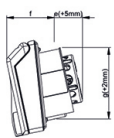

Панельная розетка прямая - Фланец 90x90, крепление 60x60

Описание изделия	
№ арт. BALS	130010
Код EAN	4024941222235
Группа продукции	Панельная розетка прямая
Сила тока	16 А
Кол-во полюсов	3-пол.
Расположение фаз	2 фазы+РЕ
Положение заземляющего контакта	6 ч
	от 200 до 250 В
Частота	50 и 60 Гц
Степень защиты	IP44

Описание изделия	
Маркировочный цвет	синий
Цвет прибора	null
Соединение	с винт. клеммой
Макс. поперечное сечение кабеля	4,0 мм ²
Кабельный ввод	null
Высота прибора, мм	90mm
Ширина прибора, мм	90mm
Глубина прибора, мм	71mm
Вертик. размер фланца, мм	90mm
Гориз. размер фланца, мм	90mm
Вертик. расстояние между отверстиями, мм	60mm
Гориз. расстояние между отверстиями, мм	60mm
Материал корпуса	АБС + поликарбонат
Контакты	Контакты из никелированной латуни

прочие технические характеристики	
	null, Пригодно для установки в кабельный канал, null

Логистика	
Масса одного изделия	0.196 кг / null
Тип упаковки	null

Логистика	
Кол-во в упаковке	1 ST
Код EAN	4024941222235
Длина	71 mm
Ширина	90 mm
Высота	90 mm
Масса	0,197 kg
Объем	575,1 ccm
Тип упаковки	null
Кол-во в упаковке	6 ST
Код EAN	4024941222556
Длина	370 mm
Ширина	218 mm
Высота	125 mm
Масса	1,349 kg
Объем	9 329,4 ccm