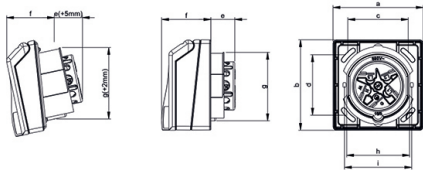

Панельная розетка прямая - Фланец 90x90, крепление 60x60

Описание изделия	
№ арт. BALS	130011
Код EAN	4024941222259
Группа продукции	Панельная розетка прямая
Сила тока	16 А
Кол-во полюсов	5-пол.
Расположение фаз	3 фазы+N+PE
Положение заземляющего контакта	6 ч
	от 200/346 до 240/415 В
Частота	50 и 60 Гц
Степень защиты	IP44

Описание изделия	
Маркировочный цвет	красный
Цвет прибора	null
Соединение	с винт. клеммой
Макс. поперечное сечение кабеля	4,0 мм ²
Кабельный ввод	null
Высота прибора, мм	90mm
Ширина прибора, мм	90mm
Глубина прибора, мм	72mm
Вертик. размер фланца, мм	90mm
Гориз. размер фланца, мм	90mm
Вертик. расстояние между отверстиями, мм	60mm
Гориз. расстояние между отверстиями, мм	60mm
Материал корпуса	АБС + поликарбонат
Контакты	Контакты из никелированной латуни

прочие технические характеристики	
	null, null, Пригодно для установки в кабельный канал

Логистика	
Масса одного изделия	0.231 кг / null
Тип упаковки	null

Логистика	
Кол-во в упаковке	1 ST
Код EAN	4024941222259
Длина	72 mm
Ширина	90 mm
Высота	90 mm
Объем	583,2 ccm
Тип упаковки	null
Кол-во в упаковке	6 ST
Код EAN	4024941222563
Длина	370 mm
Ширина	218 mm
Высота	125 mm
Объем	9 329,4 ccm