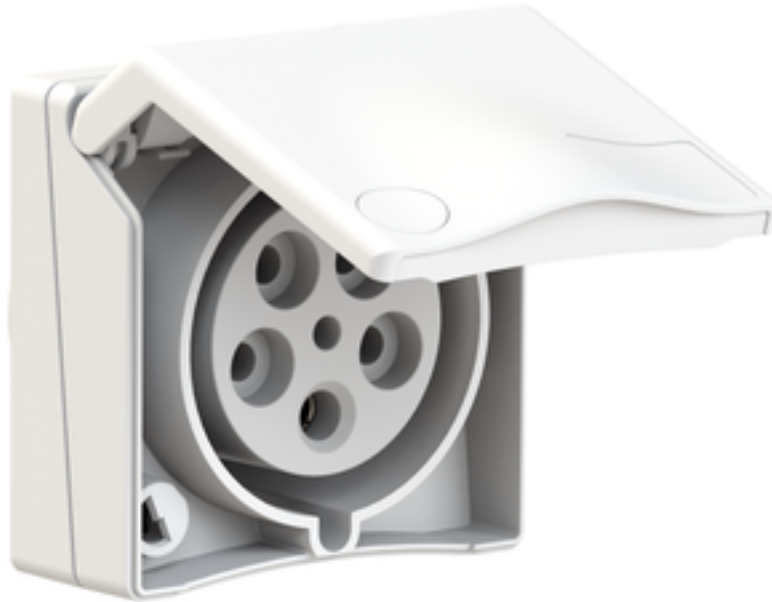

Панельная розетка прямая - Фланец 90x90, крепление 60x60

Описание изделия	
№ арт. BALS	130012
Код EAN	4024941222273
Группа продукции	Панельная розетка прямая
Сила тока	32 А
Кол-во полюсов	5-пол.
Расположение фаз	3 фазы+N+PE
Положение заземляющего контакта	6 ч
	от 200/346 до 240/415 В
Частота	50 и 60 Гц
Степень защиты	IP44

Описание изделия	
Маркировочный цвет	красный
Цвет прибора	null
Соединение	с винт. клеммой
Макс. поперечное сечение кабеля	10,0 мм ²
Кабельный ввод	null
Высота прибора, мм	90mm
Ширина прибора, мм	90mm
Глубина прибора, мм	84mm
Вертик. размер фланца, мм	90mm
Гориз. размер фланца, мм	90mm
Вертик. расстояние между отверстиями, мм	60mm
Гориз. расстояние между отверстиями, мм	60mm
Материал корпуса	АБС + поликарбонат
Контакты	Контакты из никелированной латуни

прочие технические характеристики	
	null, null, Пригодно для установки в кабельный канал

Логистика	
Масса одного изделия	0.29 кг / null
Тип упаковки	null

Логистика	
Кол-во в упаковке	1 ST
Код EAN	4024941222273
Длина	84 mm
Ширина	90 mm
Высота	90 mm
Масса	0,291 kg
Объем	680,4 ccm
Тип упаковки	null
Кол-во в упаковке	6 ST
Код EAN	4024941222570
Длина	370 mm
Ширина	218 mm
Высота	125 mm
Масса	1,913 kg
Объем	9 329,4 ccm