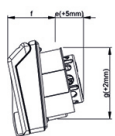

Панельная розетка прямая - Фланец 90x90, крепление 60x60

Описание изделия	
№ арт. BALS	130012
Код EAN	4024941222273
Группа продукции	Панельная розетка прямая
Сила тока	32 А
Кол-во полюсов	5-пол.
Расположение фаз	3 фазы+N+PE
Положение заземляющего контакта	6 ч
	от 200/346 до 240/415 В
Частота	50 и 60 Гц
Степень защиты	IP44

Описание изделия	
Маркировочный цвет	красный
Цвет прибора	null
Соединение	с винт. клеммой
Макс. поперечное сечение кабеля	10,0 мм ²
Кабельный ввод	null
Высота прибора, мм	90mm
Ширина прибора, мм	90mm
Глубина прибора, мм	84mm
Вертик. размер фланца, мм	90mm
Гориз. размер фланца, мм	90mm
Вертик. расстояние между отверстиями, мм	60mm
Гориз. расстояние между отверстиями, мм	60mm
Материал корпуса	АБС + поликарбонат
Контакты	Контакты из никелированной латуни

прочие технические характеристики	
	null, null, Пригодно для установки в кабельный канал

Логистика	
Масса одного изделия	0.29 кг / null
Тип упаковки	null

Логистика	
Кол-во в упаковке	1 ST
Код EAN	4024941222273
Длина	84 mm
Ширина	90 mm
Высота	90 mm
Масса	0,291 kg
Объем	680,4 ccm
Тип упаковки	null
Кол-во в упаковке	6 ST
Код EAN	4024941222570
Длина	370 mm
Ширина	218 mm
Высота	125 mm
Масса	1,913 kg
Объем	9 329,4 ccm