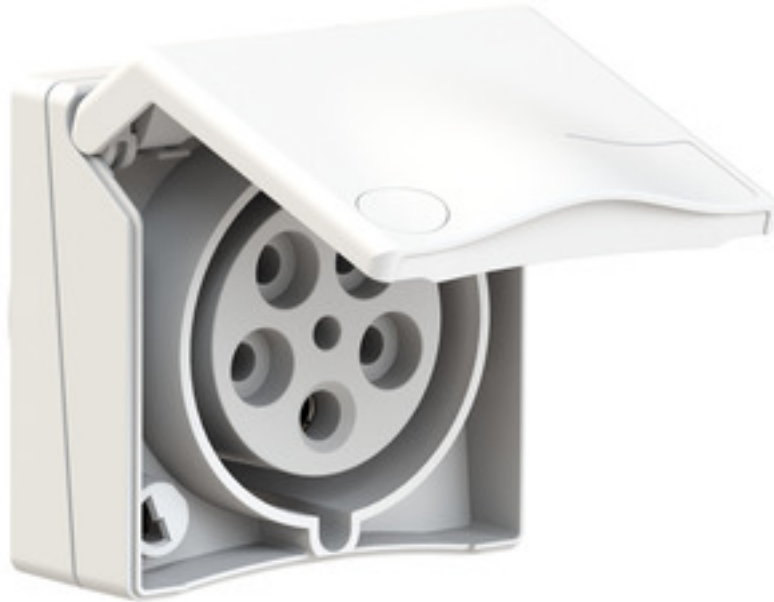

Панельная розетка прямая - Фланец 90x90, крепление 60x60

Описание изделия	
№ арт. BALS	130012
Код EAN	4024941222273
Группа продукции	Панельная розетка прямая
Сила тока	32 А
Кол-во полюсов	5-пол.
Расположение фаз	3 фазы+N+PE
Положение заземляющего контакта	6 ч
	от 200/346 до 240/415 В
Частота	50 и 60 Гц
Степень защиты	IP44

Описание изделия	
Маркировочный цвет	красный
Цвет прибора	null
Соединение	с винт. клеммой
Макс. поперечное сечение кабеля	10,0 мм ²
Кабельный ввод	null
Высота прибора, мм	90mm
Ширина прибора, мм	90mm
Глубина прибора, мм	84mm
Вертик. размер фланца, мм	90mm
Гориз. размер фланца, мм	90mm
Вертик. расстояние между отверстиями, мм	60mm
Гориз. расстояние между отверстиями, мм	60mm
Материал корпуса	АБС + поликарбонат
Контакты	Контакты из никелированной латуни

прочие технические характеристики	
	null, null, Пригодно для установки в кабельный канал

Логистика	
Масса одного изделия	0.29 кг / null
Тип упаковки	null

Логистика	
Кол-во в упаковке	1 ST
Код EAN	4024941222273
Длина	84 mm
Ширина	90 mm
Высота	90 mm
Масса	0,291 kg
Объем	680,4 ccm
Тип упаковки	null
Кол-во в упаковке	6 ST
Код EAN	4024941222570
Длина	370 mm
Ширина	218 mm
Высота	125 mm
Масса	1,913 kg
Объем	9 329,4 ccm