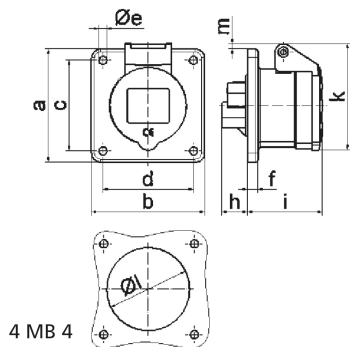

Панельная розетка прямая - Фланец 75x75, крепление 60x60

Описание изделия	
№ арт. BALS	13002
Код EAN	4024941130028
Группа продукции	Панельная розетка прямая
Сила тока	16 А
Кол-во полюсов	3-пол.
Расположение фаз	2 фазы+РЕ
Положение заземляющего контакта	9 ч
	от 380 до 415 В
Частота	50 и 60 Гц
Степень защиты	IP44

Описание изделия	
Маркировочный цвет	красный
Цвет прибора	Откид. крышка красная RAL 3000, Корпус серый RAL 7035
Соединение	с винт. клеммой
Макс. поперечное сечение кабеля	4,0 мм ²
Кабельный ввод	null
Высота прибора, мм	78.5mm
Ширина прибора, мм	75mm
Глубина прибора, мм	67mm
Вертик. размер фланца, мм	75mm
Гориз. размер фланца, мм	75mm
Вертик. расстояние между отверстиями, мм	60mm
Гориз. расстояние между отверстиями, мм	60mm
Материал корпуса	Полиамид
Контакты	Контактная подложка из полиамида, Контакты из необработанной латуни

Логистика	
Масса одного изделия	0.111 кг / null
Тип упаковки	null
Кол-во в упаковке	1 ST
Код EAN	4024941130028
Длина	67 mm

Логистика	
Ширина	75 mm
Высота	78,5 mm
Масса	0,112 kg
Объем	394,463 ccm
Тип упаковки	null
Кол-во в упаковке	10 ST
Код EAN	4024941821025
Длина	275 mm
Ширина	175 mm
Высота	137 mm
Масса	1,235 kg
Объем	5 737,5 ccm

4 MB 4

Ampere	16	16	16	32	32	32
Polzahl	3	4	5	3	4	5
a	75,0	75,0	75,0	75,0	75,0	75,0
b	75,0	75,0	75,0	75,0	75,0	75,0
c	60,0	60,0	60,0	60,0	60,0	60,0
d	60,0	60,0	60,0	60,0	60,0	60,0
e ø	5,5	5,5	5,5	5,5	5,5	5,5
f	7,0	7,0	7,0	8,0	8,0	8,0
h	17,0	26,0	17,0	36,0	36,0	19,0
i	51,0	53,0	53,0	62,0	62,0	62,0
k	70,0	80,0	85,0	90,0	90,0	98,0
l ø	45,0	45,0	55,0	60,0	60,0	60,0
m	3,5	7,0	11,5	12,0	12,0	17,0
Leiter mm ² min	1,5	1,5	1,5	2,5	2,5	2,5
Leiter mm ² max	4	4	4	10	10	10