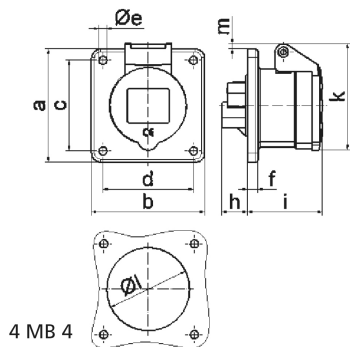

Панельная розетка прямая - Фланец 75x75, крепление 60x60

Описание изделия	
№ арт. BALS	13003
Код EAN	4024941130035
Группа продукции	Панельная розетка прямая
Сила тока	16 А
Кол-во полюсов	5-пол.
Расположение фаз	3 фазы+N+PE
Положение заземляющего контакта	4 ч
	от 57/100 до 75/130 В
Частота	50 и 60 Гц
Степень защиты	IP44

Описание изделия	
Маркировочный цвет	желтый
Цвет прибора	Откидная крышка желтая RAL1012, Корпус серый RAL 7035
Соединение	с винт. клеммой
Макс. поперечное сечение кабеля	4,0 мм <sup>2</sup>
Кабельный ввод	null
Высота прибора, мм	86mm
Ширина прибора, мм	75mm
Глубина прибора, мм	71mm
Вертик. размер фланца, мм	75mm
Гориз. размер фланца, мм	75mm
Вертик. расстояние между отверстиями, мм	60mm
Гориз. расстояние между отверстиями, мм	60mm
Материал корпуса	Полиамид
Контакты	Контактная подложка из полиамида, Контакты из необработанной латуни

Логистика	
Масса одного изделия	0.15 кг / null
Тип упаковки	null
Кол-во в упаковке	1 ST
Код EAN	4024941130035
Длина	71 mm

Логистика	
Ширина	75 mm
Высота	86 mm
Масса	0,151 kg
Объем	457,95 ccm
Тип упаковки	null
Кол-во в упаковке	10 ST
Код EAN	4024941840941
Длина	275 mm
Ширина	175 mm
Высота	137 mm
Масса	1,625 kg
Объем	5 737,5 ccm

4 MB 4

Ampere Polzahl	16 3	16 4	16 5	32 3	32 4	32 5
a	75,0	75,0	75,0	75,0	75,0	75,0
b	75,0	75,0	75,0	75,0	75,0	75,0
c	60,0	60,0	60,0	60,0	60,0	60,0
d	60,0	60,0	60,0	60,0	60,0	60,0
e ø	5,5	5,5	5,5	5,5	5,5	5,5
f	7,0	7,0	7,0	8,0	8,0	8,0
h	17,0	26,0	17,0	36,0	36,0	19,0
i	51,0	53,0	53,0	62,0	62,0	62,0
k	70,0	80,0	85,0	90,0	90,0	98,0
l ø	45,0	45,0	55,0	60,0	60,0	60,0
m	3,5	7,0	11,5	12,0	12,0	17,0
Leiter mm <sup>2</sup> min	1,5	1,5	1,5	2,5	2,5	2,5
Leiter mm <sup>2</sup> max	4	4	4	10	10	10