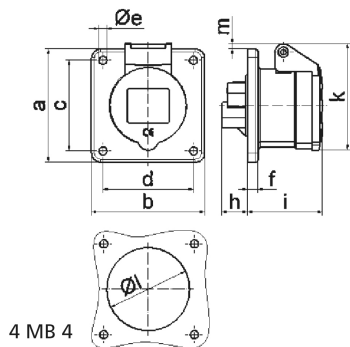

Панельная розетка прямая - Фланец 75x75, крепление 60x60

Описание изделия	
№ арт. BALS	13004
Код EAN	4024941130042
Группа продукции	Панельная розетка прямая
Сила тока	16 А
Кол-во полюсов	5-пол.
Расположение фаз	3 фазы+N+PE
Положение заземляющего контакта	9 ч
	от 120/208 до 144/250 В
Частота	50 и 60 Гц
Степень защиты	IP44

Описание изделия	
Маркировочный цвет	синий
Цвет прибора	Откидная крышка синяя RAL 5015, Корпус серый RAL 7035
Соединение	с винт. клеммой
Макс. поперечное сечение кабеля	4,0 мм ²
Кабельный ввод	null
Высота прибора, мм	86mm
Ширина прибора, мм	75mm
Глубина прибора, мм	71mm
Вертик. размер фланца, мм	75mm
Гориз. размер фланца, мм	75mm
Вертик. расстояние между отверстиями, мм	60mm
Гориз. расстояние между отверстиями, мм	60mm
Материал корпуса	Полиамид
Контакты	Контактная подложка из полиамида, Контакты из необработанной латуни

Логистика	
Масса одного изделия	0.149 кг / null
Тип упаковки	null
Кол-во в упаковке	1 ST
Код EAN	4024941130042
Длина	71 mm

Логистика	
Ширина	75 mm
Высота	86 mm
Масса	0,15 kg
Объем	457,95 ccm
Тип упаковки	null
Кол-во в упаковке	10 ST
Код EAN	4024941821032
Длина	275 mm
Ширина	175 mm
Высота	137 mm
Масса	1,615 kg
Объем	5 737,5 ccm

4 MB 4

Ampere	16	16	16	32	32	32
Polzahl	3	4	5	3	4	5
a	75,0	75,0	75,0	75,0	75,0	75,0
b	75,0	75,0	75,0	75,0	75,0	75,0
c	60,0	60,0	60,0	60,0	60,0	60,0
d	60,0	60,0	60,0	60,0	60,0	60,0
e ø	5,5	5,5	5,5	5,5	5,5	5,5
f	7,0	7,0	7,0	8,0	8,0	8,0
h	17,0	26,0	17,0	36,0	36,0	19,0
i	51,0	53,0	53,0	62,0	62,0	62,0
k	70,0	80,0	85,0	90,0	90,0	98,0
l ø	45,0	45,0	55,0	60,0	60,0	60,0
m	3,5	7,0	11,5	12,0	12,0	17,0
Leiter mm ² min	1,5	1,5	1,5	2,5	2,5	2,5
Leiter mm ² max	4	4	4	10	10	10