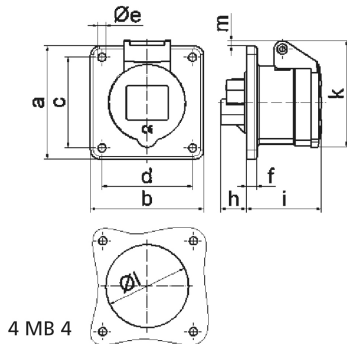

Панельная розетка прямая - Фланец 75x75, крепление 60x60

Описание изделия	
№ арт. BALS	13004
Код EAN	4024941130042
Группа продукции	Панельная розетка прямая
Сила тока	16 А
Кол-во полюсов	5-пол.
Расположение фаз	3 фазы+N+PE
Положение заземляющего контакта	9 ч
	от 120/208 до 144/250 В
Частота	50 и 60 Гц
Степень защиты	IP44

Описание изделия	
Маркировочный цвет	синий
Цвет прибора	Откидная крышка синяя RAL 5015, Корпус серый RAL 7035
Соединение	с винт. клеммой
Макс. поперечное сечение кабеля	4,0 мм ²
Кабельный ввод	null
Высота прибора, мм	86mm
Ширина прибора, мм	75mm
Глубина прибора, мм	71mm
Вертик. размер фланца, мм	75mm
Гориз. размер фланца, мм	75mm
Вертик. расстояние между отверстиями, мм	60mm
Гориз. расстояние между отверстиями, мм	60mm
Материал корпуса	Полиамид
Контакты	Контактная подложка из полиамида, Контакты из необработанной латуни

Логистика	
Масса одного изделия	0.149 кг / null
Тип упаковки	null
Кол-во в упаковке	1 ST
Код EAN	4024941130042
Длина	71 mm

Логистика	
Ширина	75 mm
Высота	86 mm
Масса	0,15 kg
Объем	457,95 ccm
Тип упаковки	null
Кол-во в упаковке	10 ST
Код EAN	4024941821032
Длина	275 mm
Ширина	175 mm
Высота	137 mm
Масса	1,615 kg
Объем	5 737,5 ccm

4 MB 4

Ampere	16	16	16	32	32	32
Polzahl	3	4	5	3	4	5
a	75,0	75,0	75,0	75,0	75,0	75,0
b	75,0	75,0	75,0	75,0	75,0	75,0
c	60,0	60,0	60,0	60,0	60,0	60,0
d	60,0	60,0	60,0	60,0	60,0	60,0
e ø	5,5	5,5	5,5	5,5	5,5	5,5
f	7,0	7,0	7,0	8,0	8,0	8,0
h	17,0	26,0	17,0	36,0	36,0	19,0
i	51,0	53,0	53,0	62,0	62,0	62,0
k	70,0	80,0	85,0	90,0	90,0	98,0
l ø	45,0	45,0	55,0	60,0	60,0	60,0
m	3,5	7,0	11,5	12,0	12,0	17,0
Leiter mm ² min	1,5	1,5	1,5	2,5	2,5	2,5
Leiter mm ² max	4	4	4	10	10	10