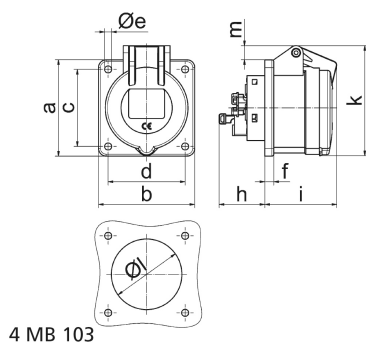

Панельная розетка прямая - Фланец 75x75, крепление 60x60

Описание изделия	
№ арт. BALS	130040
Код EAN	4024941938860
Группа продукции	Панельная розетка Quick-Connect TE прямая
Сила тока	32 A
Кол-во полюсов	4-пол.
Расположение фаз	3 фазы+PE
Положение заземляющего контакта	1 ч
	>50 В – все прочие номинальные напряжения и/или частоты, не регламентированные другими стандартами. Это положение на шкале циферблата можно дополнительно использовать в особых случаях, если требуется отличие от стандартных позиций.

Описание изделия	
Степень защиты	IP44
Маркировочный цвет	серый
Цвет прибора	Откидная крышка серая RAL 7035, Корпус серый RAL 7035
Соединение	безвинтовые туннельные пружинные клеммы с контактом Kontex
Макс. поперечное сечение кабеля	10,0 мм <sup>2</sup>
Кабельный ввод	null
Высота прибора, мм	91mm
Ширина прибора, мм	75mm
Глубина прибора, мм	115mm
Вертик. размер фланца, мм	75mm
Гориз. размер фланца, мм	75mm
Вертик. расстояние между отверстиями, мм	60mm
Гориз. расстояние между отверстиями, мм	60mm
Материал корпуса	Полиамид
Контакты	Контактная подложка из термостойкого материала, Контакты из никелированной латуни

Логистика	
Масса одного изделия	0.205 кг / null
Тип упаковки	null
Кол-во в упаковке	1 ST

Логистика	
Код EAN	4024941938860
Длина	115 mm
Ширина	75 mm
Высота	91 mm
Масса	0,206 kg
Объем	784,875 ccm
Тип упаковки	null
Кол-во в упаковке	10 ST
Код EAN	4024941836159
Длина	128 mm
Ширина	225 mm
Высота	399 mm
Масса	2,309 kg
Объем	11 491,2 ccm

Ampere Polzahl	16 3	16 4	16 5	32 3	32 4	32 5
a	75,0	75,0	75,0	75,0	75,0	75,0
b	75,0	75,0	75,0	75,0	75,0	75,0
c	60,0	60,0	60,0	60,0	60,0	60,0
d	60,0	60,0	60,0	60,0	60,0	60,0
e ø	5,5	5,5	5,5	5,5	5,5	5,5
f	7,0	7,0	7,0	8,0	8,0	8,0
h	35,5	35,5	35,5	50,0	50,0	50,0
i	52,0	53,0	57,0	65,0	65,0	66,0
k	71,5	80,0	86,0	91,0	91,0	99,0
l ø	45,0	45,0	55,0	60,0	60,0	60,0
m	3,5	7,0	11,5	12,0	12,0	17,0
Leiter mm <sup>2</sup> min	1,5	1,5	1,5	2,5	2,5	2,5
Leiter mm <sup>2</sup> max	4	4	4	10	10	10