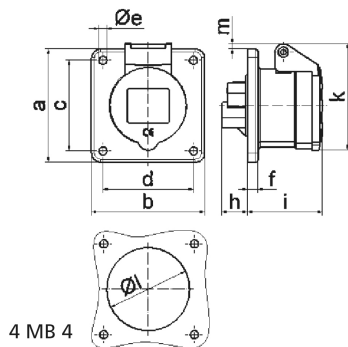

Панельная розетка прямая - Фланец 75x75, крепление 60x60

Описание изделия	
№ арт. BALS	13005
Код EAN	4024941130059
Группа продукции	Панельная розетка прямая
Сила тока	16 А
Кол-во полюсов	5-пол.
Расположение фаз	3 фазы+N+PE
Положение заземляющего контакта	6 ч
	от 200/346 до 240/415 В
Частота	50 и 60 Гц
Степень защиты	IP44

Описание изделия	
Маркировочный цвет	красный
Цвет прибора	Откид. крышка красная RAL 3000, Корпус серый RAL 7035
Соединение	с винт. клеммой
Макс. поперечное сечение кабеля	4,0 мм <sup>2</sup>
Кабельный ввод	null
Высота прибора, мм	86mm
Ширина прибора, мм	75mm
Глубина прибора, мм	71mm
Вертик. размер фланца, мм	75mm
Гориз. размер фланца, мм	75mm
Вертик. расстояние между отверстиями, мм	60mm
Гориз. расстояние между отверстиями, мм	60mm
Материал корпуса	Полиамид
Контакты	Контактная подложка из полиамида, Контакты из необработанной латуни

Логистика	
Масса одного изделия	0.149 кг / null
Тип упаковки	null
Кол-во в упаковке	1 ST
Код EAN	4024941130059
Длина	71 mm

Логистика	
Ширина	75 mm
Высота	86 mm
Масса	0,15 kg
Объем	457,95 ccm
Тип упаковки	null
Кол-во в упаковке	10 ST
Код EAN	4024941821049
Длина	245 mm
Ширина	177 mm
Высота	185 mm
Масса	1,623 kg
Объем	7 140 ccm

Ampere	16	16	16	32	32	32
Polzahl	3	4	5	3	4	5
a	75,0	75,0	75,0	75,0	75,0	75,0
b	75,0	75,0	75,0	75,0	75,0	75,0
c	60,0	60,0	60,0	60,0	60,0	60,0
d	60,0	60,0	60,0	60,0	60,0	60,0
e ø	5,5	5,5	5,5	5,5	5,5	5,5
f	7,0	7,0	7,0	8,0	8,0	8,0
h	17,0	26,0	17,0	36,0	36,0	19,0
i	51,0	53,0	53,0	62,0	62,0	62,0
k	70,0	80,0	85,0	90,0	90,0	98,0
l ø	45,0	45,0	55,0	60,0	60,0	60,0
m	3,5	7,0	11,5	12,0	12,0	17,0
Leiter mm <sup>2</sup> min	1,5	1,5	1,5	2,5	2,5	2,5
Leiter mm <sup>2</sup> max	4	4	4	10	10	10